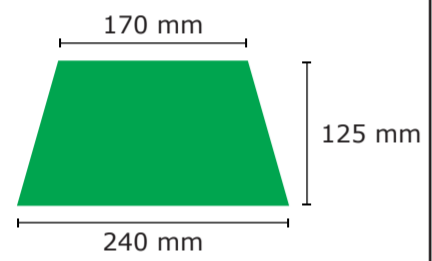

Art.Nr. / item-no. **9101**

Artikel / item **FARE Mini-Taschenschirm Safebrella LED-Lampe**

Kd.Nr. / customer-no. **11111**

Kunde / customer **Max Mustermann**

BESPANNUNG / COVER

Maßstab / scale **Größe / size**

1:5 **98 cm**

Bezugs-Farben / cover colours

- ~ PMS
- ~ PMS

Druck-Farben / printing colours

- ~ PMS
- ~ PMS
- ~ PMS
- ~ PMS

Legende / legend

- Naht/seam
- /////// Schließband/closing strip

Druckbereich / print-sector

[1 = vorne / ahead]
Motiv-Breite
motiv-width
0 mm

[5 = hinten / behind]

ID **00000**

Datum / date **TT.MM.JJJJ**

ID-Verlauf / ID-progress

-

Wichtige Hinweise:
 - Es handelt sich auf dieser Seite nur um eine Vorschau.
 - Größe und Position der Motive können beim Endprodukt etwas abweichen.
 - Geringe Farbabweichungen sind aufgrund der Materialbeschaffenheit möglich.