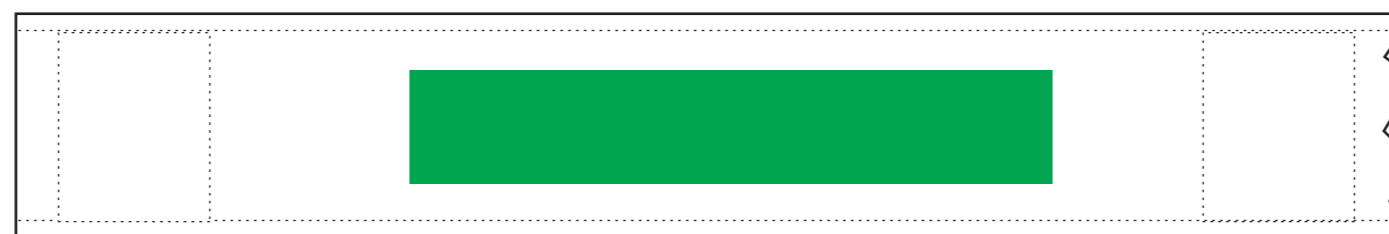

schirmmacher

WERBESCHIRME & ZELTE

SCHLISSBAND CLOSING STRIP

Maßstab / scale

1:1

Bezugs-Farben / cover colours

~ PMS

Druck-Farben / printing colours

~ PMS

Legende / legend

----- Naht/seam

Druckbereich / print-sector

0 mm
Motiv-Breite
motiv-width

Wichtige Hinweise:

- Es handelt sich auf dieser Seite nur um eine Vorschau.
- Größe und Position der Motive können beim Endprodukt etwas abweichen.
- Geringe Farbabweichungen sind aufgrund der Materialbeschaffenheit möglich.