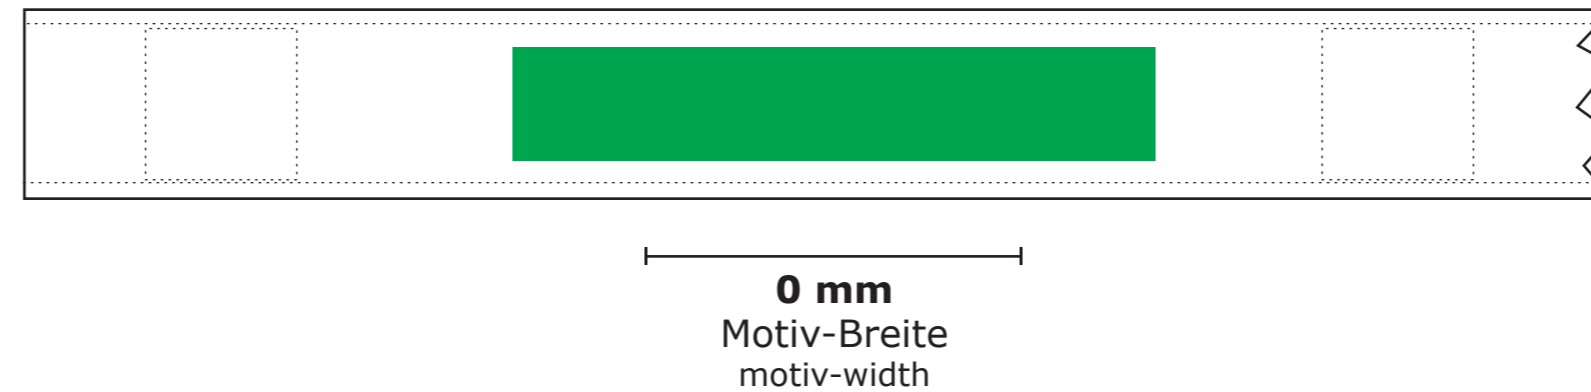

- freigegeben / approved
- nicht freigegeben / not approved

Datum / date

Unterschrift / signature

Art.Nr. / item-no. **9107**

Artikel / item **Taschenschirm Fare-Mini Style**

SCHLISSBAND
CLOSING STRIP

Maßstab / scale
1:1
Bezugs-Farben / cover colours
<input type="checkbox"/> ~ PMS
Druck-Farben / printing colours
<input type="checkbox"/> ~ PMS
Legende / legend
----- Naht/seam
Druckbereich / print-sector