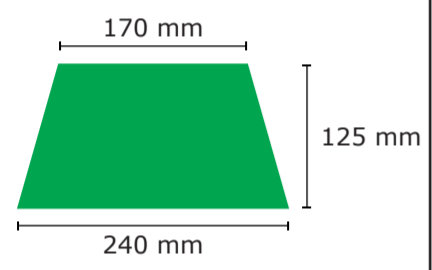

Art.Nr. / item-no. **9107**

Artikel / item **Taschenschirm Fare-Mini Style**

Kd.Nr. / customer-no. **11111**

Kunde / customer **Max Mustermann**

BESPANNUNG / COVER

Maßstab / scale **1:5** Größe / size **98 cm**

Bezugs-Farben / cover colours

- ☐ ~ PMS
- ☐ ~ PMS

Druck-Farben / printing colours

- ☐ ~ PMS
- ☐ ~ PMS
- ☐ ~ PMS
- ☐ ~ PMS

Legende / legend

- ----- Naht/seam
- /////// Schließband/closing strip

Druckbereich / print-sector