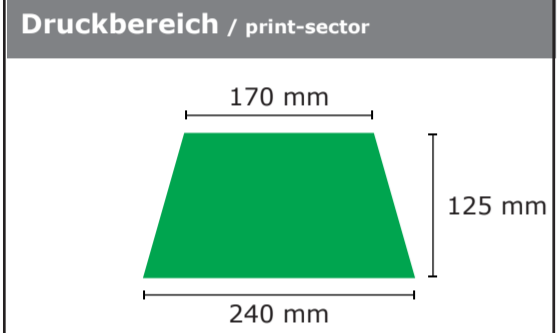

Art.Nr. / item-no. 9110

Kd.Nr. / customer-no. 11111

Kunde / customer Max Mustermann

BESPANNUNG / COVER

Maßstab / scale 1:5 Größe / size 98 cm

Bezugs-Farben / cover colours ~ PMS

Druck-Farben / printing colours ~ PMS

Legende / legend Naht/seam