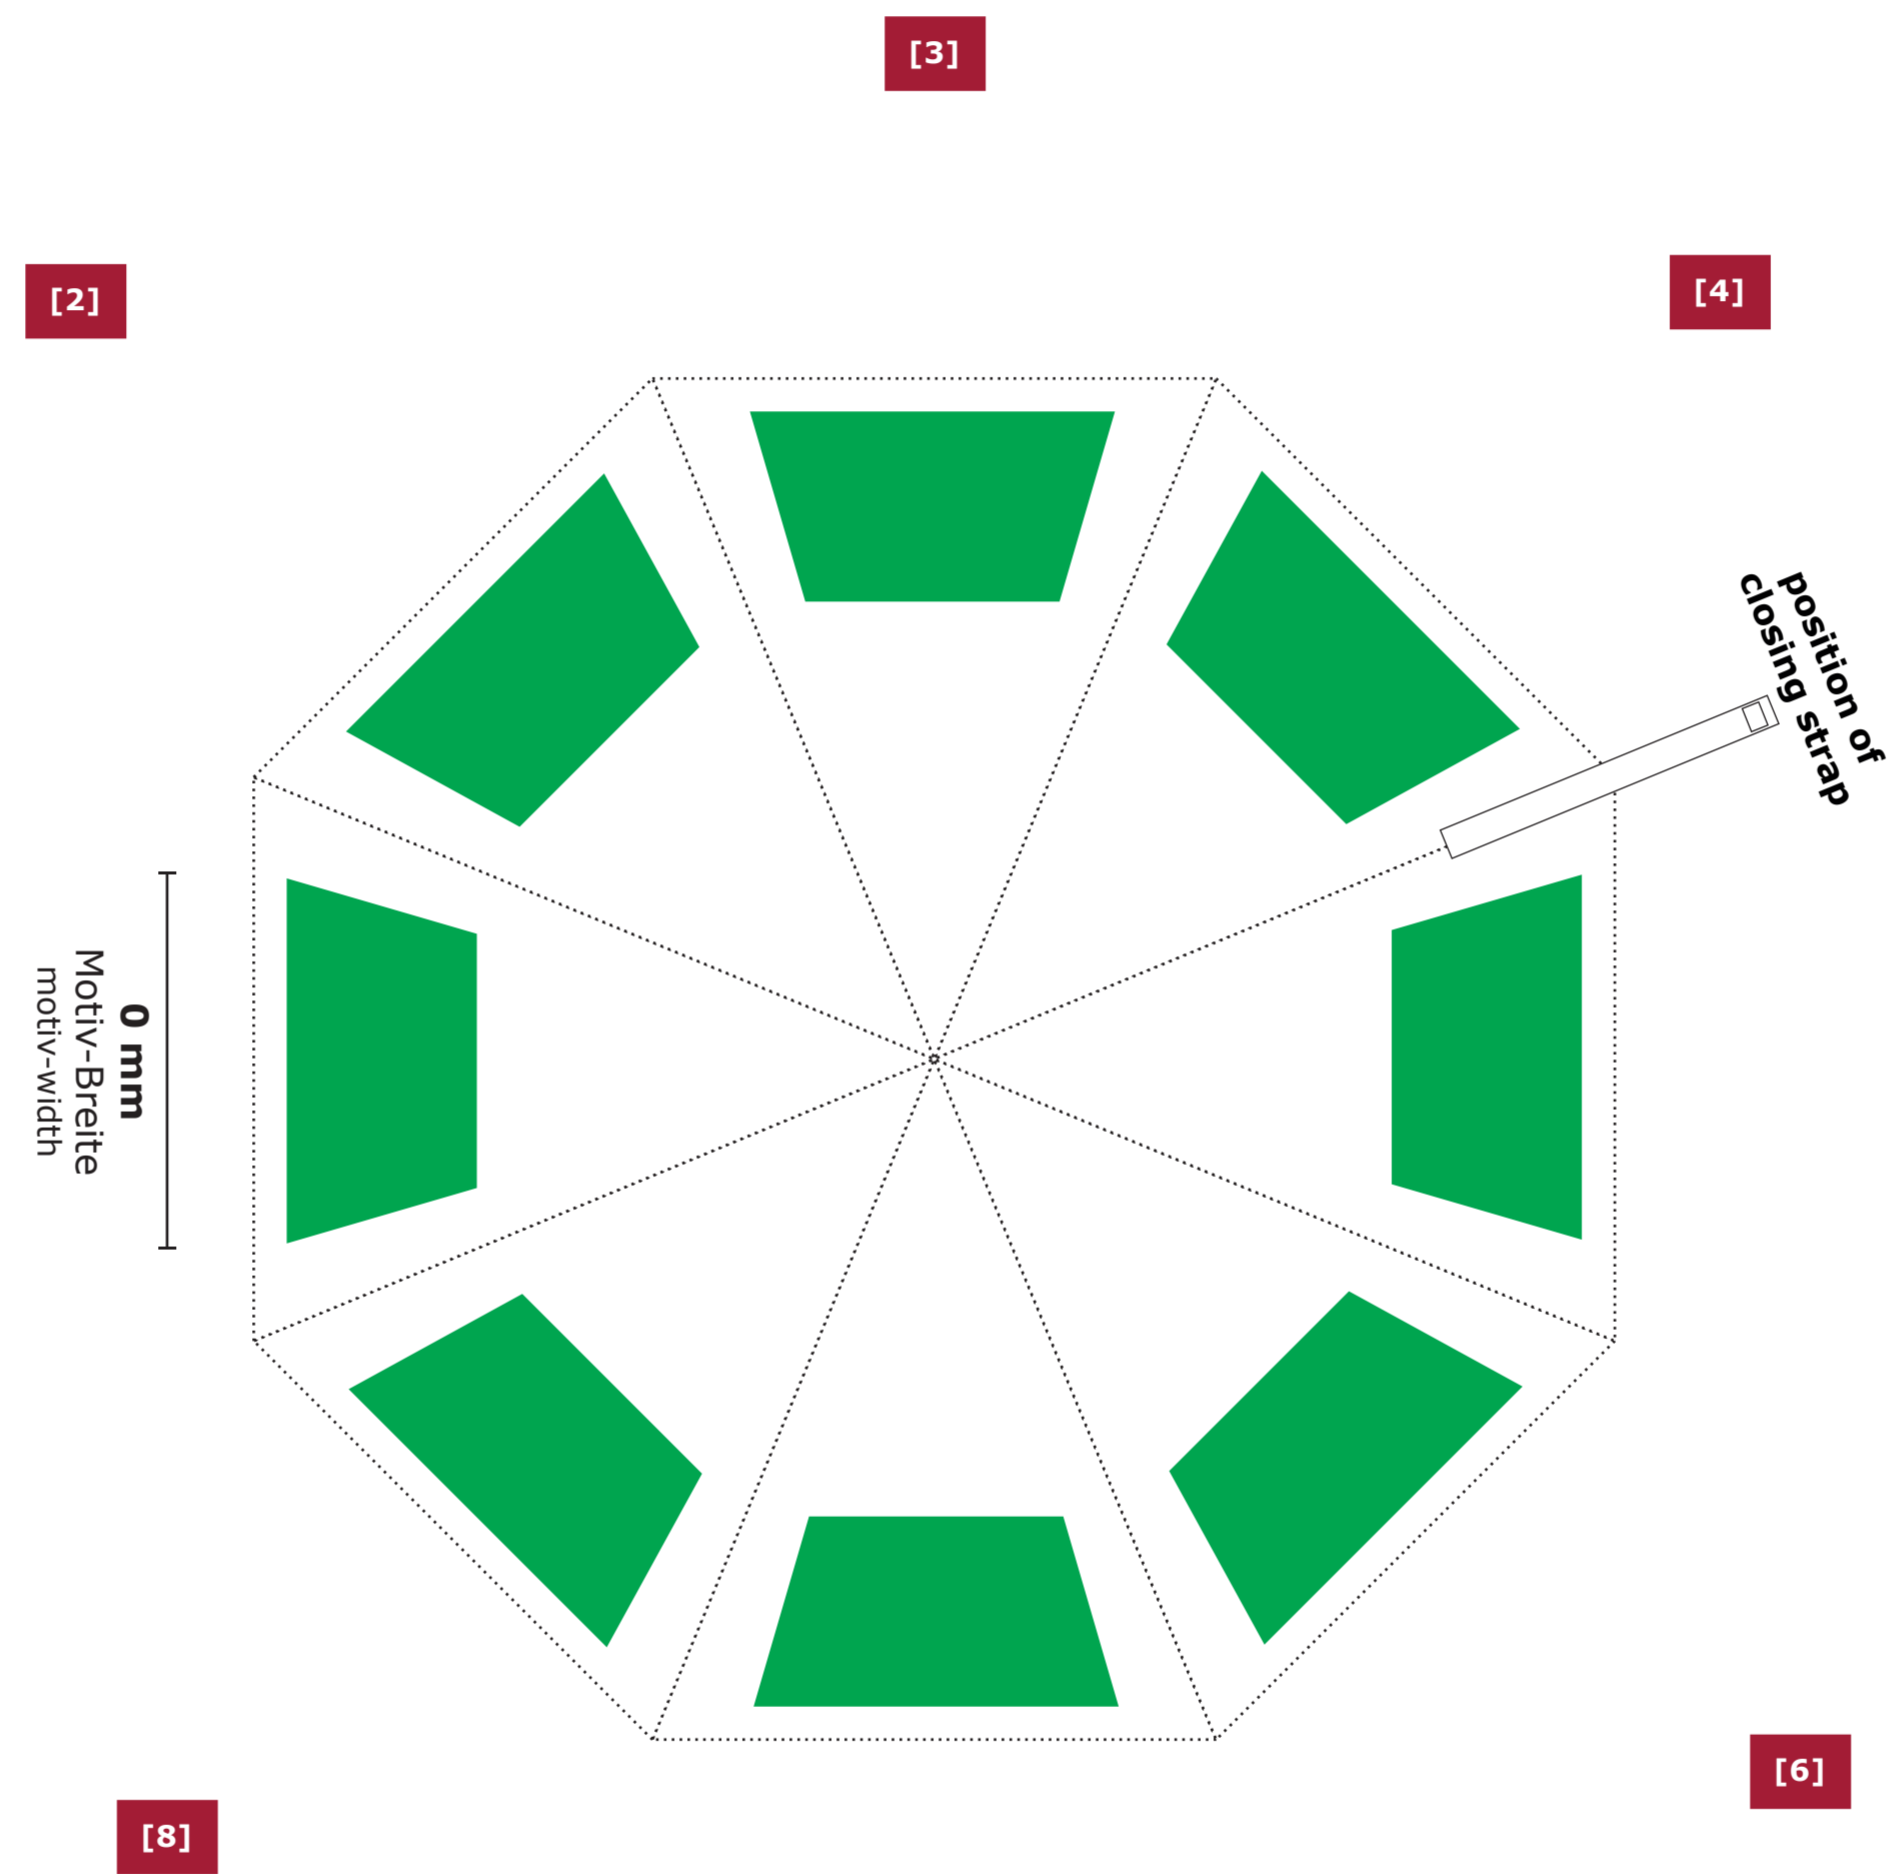

Art.Nr. / item-no. 9110

Kd.Nr. / customer-no. 11111

Kunde / customer Max Mustermann

BESPANNUNG / COVER

Maßstab / scale 1:5 Größe / size 98 cm

Bezugs-Farben / cover colours ~ PMS

Druck-Farben / printing colours ~ PMS

Legende / legend Naht/seam

ID 00000

Datum / date TT.MM.JJJJ

ID-Verlauf / ID-progress

[1 = vorne / ahead]

[5 = hinten / behind]

[8]

[7]

important points:
- This page shows just a preview of the design.
- Sizes and positions can slightly variance to the final product.
- Small colour deviations can happen because of fabric texture.

Art.Nr. / item-no.

Legende / legend

----- Naht/seam

Druckbereich / print-sector

0 mm
Motiv-Breite
motiv-width

Wichtige Hinweise:

- Es handelt sich auf dieser Seite nur um eine Vorschau.
- Größe und Position der Motive können beim Endprodukt etwas abweichen.
- Geringe Farbabweichungen sind aufgrund der Materialbeschaffenheit möglich.