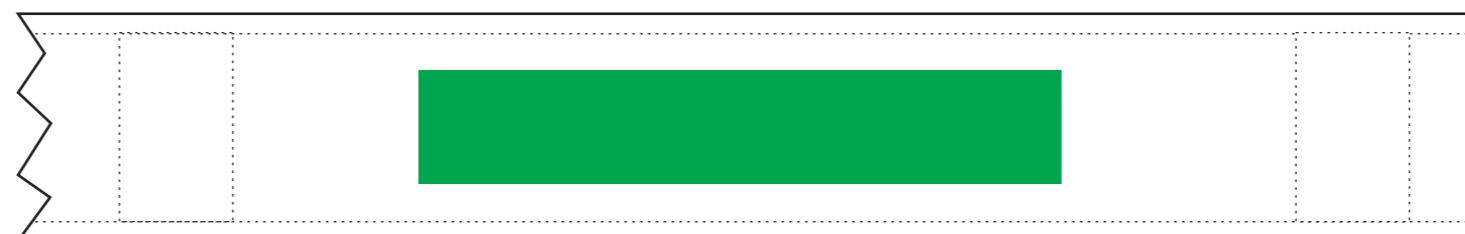

9110

SCHLISSBAND
CLOSING STRIP

Maßstab / scale

1:1

Bezugs-Farben / cover colours

~ PMS

Druck-Farben / printing colours

~ PMS

Legende / legend

----- Naht/seam

Druckbereich / print-sector

0 mm
Motiv-Breite
motiv-width

Wichtige Hinweise:

- Es handelt sich auf dieser Seite nur um eine Vorschau.
- Größe und Position der Motive können beim Endprodukt etwas abweichen.
- Geringe Farbabweichungen sind aufgrund der Materialbeschaffenheit möglich.