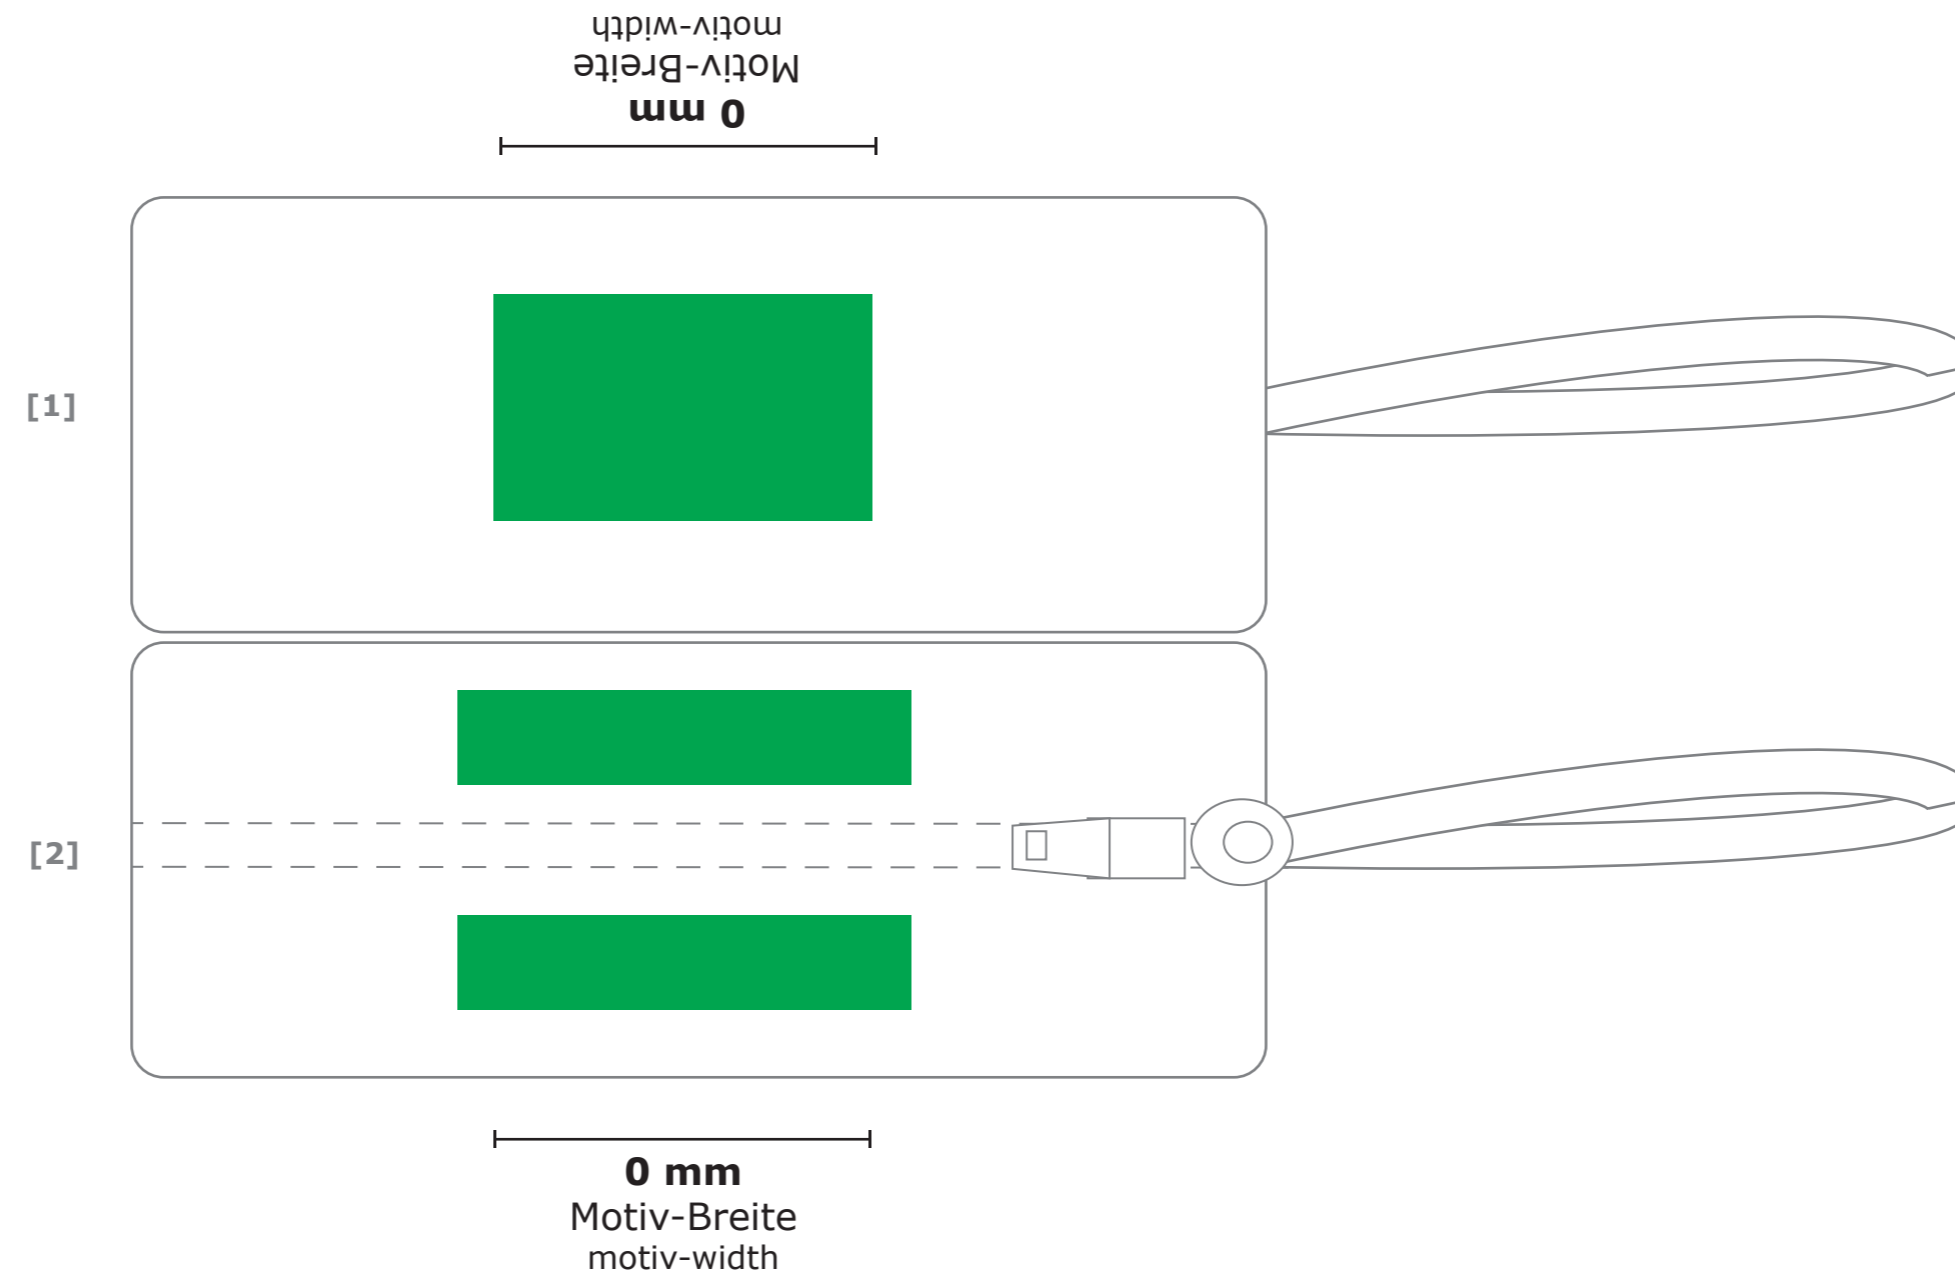

## FUTTERAL CASE

Maßstab / scale

1:2

Bezugs-Farben / cover colours

~ PMS

Druck-Farben / printing colours

~ PMS

Legende / legend

..... Naht/seam

Druckbereich / print-sector