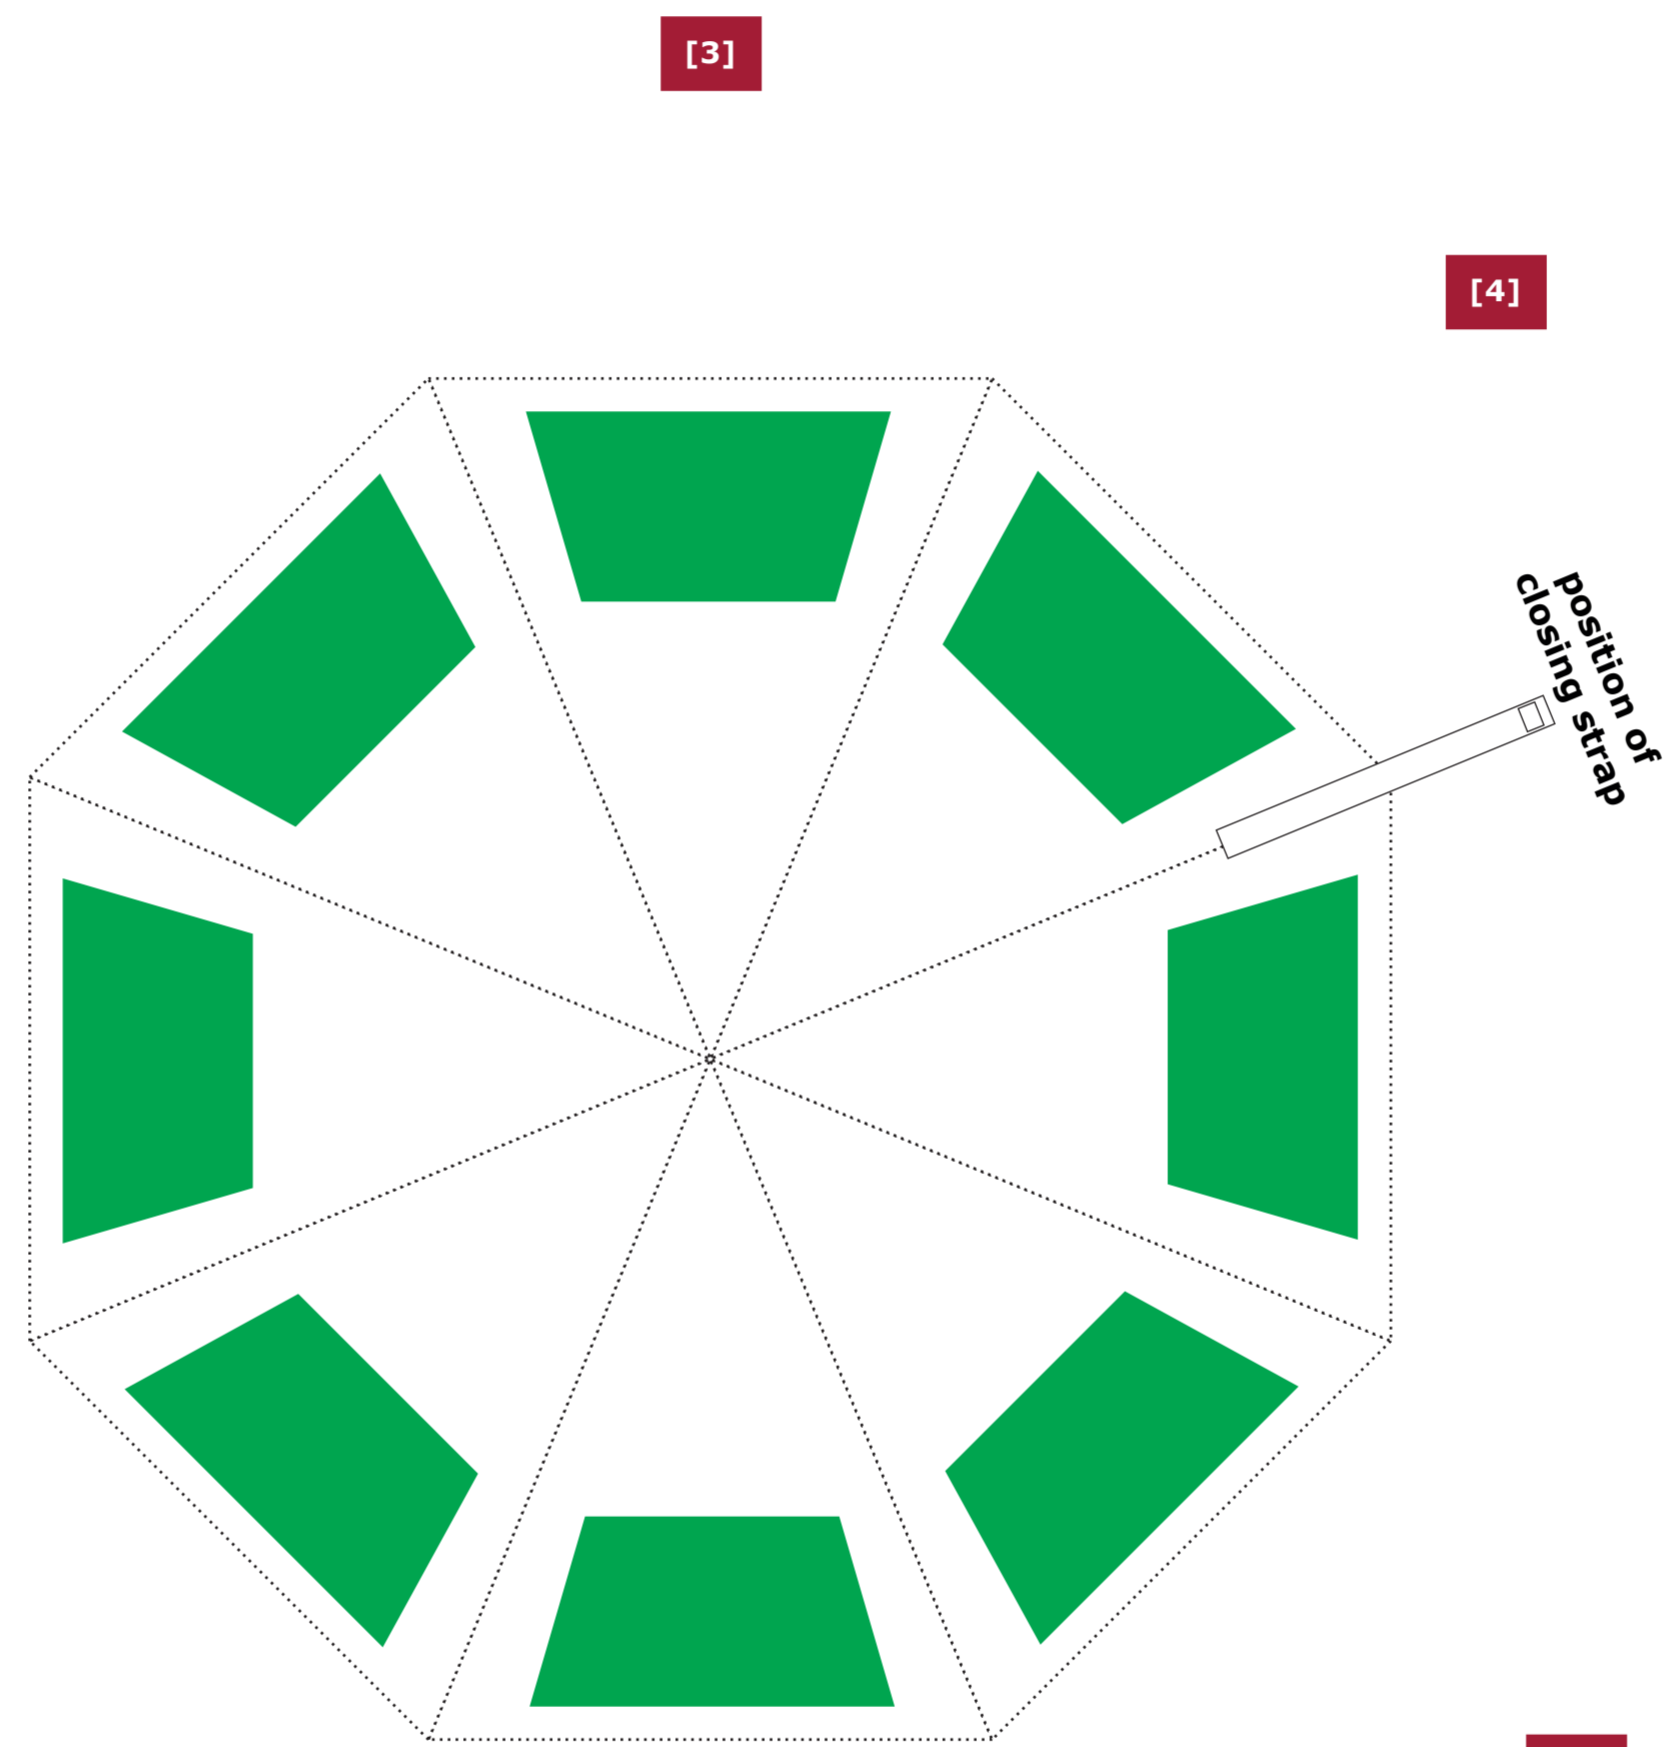

Art.Nr. / item-no. **9114**

Kd.Nr. / customer-no. **11111**

Kunde / customer **Max Mustermann**

BESPANNUNG / COVER

Maßstab / scale	Größe / size
1:5	98 cm
Bezugs-Farben / cover colours	
<input type="checkbox"/> ~ PMS	
<input type="checkbox"/> ~ PMS	
Druck-Farben / printing colours	
<input type="checkbox"/> ~ PMS	
<input type="checkbox"/> ~ PMS	
<input type="checkbox"/> ~ PMS	
<input type="checkbox"/> ~ PMS	
Legende / legend	
-----	Naht/seam
Druckbereich / print-sector	
	

ID 00000

Datum / date TT.MM.JJJJ

ID-Verlauf / ID-progress
-

[1 = vorne / ahead]

0 mm
Motiv-Breite
motiv-width

[5 = hinten / behind]

Druckvorschau / print-preview

freigegeben / approved
 nicht freigegeben / not approved

important points:
 - This page shows just a preview of the design.
 - Sizes and positions can slightly variance to the final product.
 - Small colour deviations can happen because of fabric texture.

← Gehrichtung walking direction 

~ PMS

Legende / legend

----- Naht/seam

Druckbereich / print-sector

0 mm
Motiv-Breite
motiv-width

Wichtige Hinweise:

- Es handelt sich auf dieser Seite nur um eine Vorschau.
- Größe und Position der Motive können beim Endprodukt etwas abweichen.
- Geringe Farbabweichungen sind aufgrund der Materialbeschaffenheit möglich.