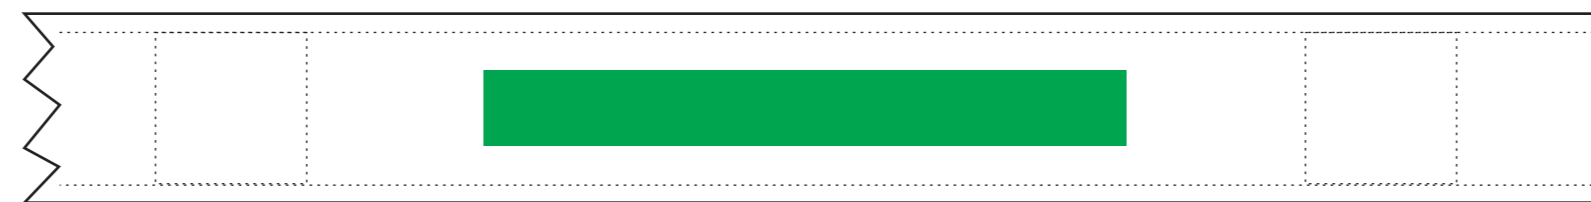

Art.Nr. / item-no.

9156

**SCHLISSBAND**  
CLOSING STRIP

Maßstab / scale

1:1

Bezugs-Farben / cover colours

~ PMS

Druck-Farben / printing colours

~ PMS

Legende / legend

----- Naht/seam

Druckbereich / print-sector

0 mm  
Motiv-Breite  
motiv-width

**Wichtige Hinweise:**

- Es handelt sich auf dieser Seite nur um eine Vorschau.
- Größe und Position der Motive können beim Endprodukt etwas abweichen.
- Geringe Farbabweichungen sind aufgrund der Materialbeschaffenheit möglich.