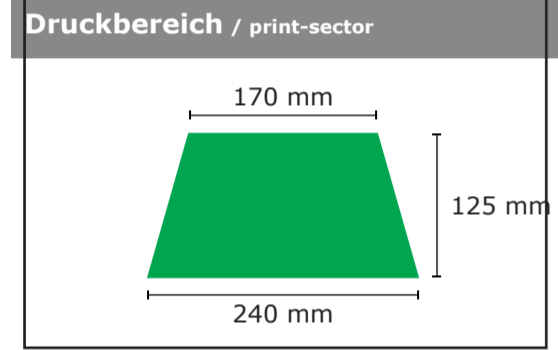

Art.Nr. / item-no. **9156**

Kd.Nr. / customer-no. **11111**

Kunde / customer **Max Mustermann**

BESPANNUNG / COVER

Maßstab / scale **1:5**   Größe / size **105 cm**

Bezugs-Farben / cover colours
☐ ~ PMS
☐ ~ PMS

Druck-Farben / printing colours
☐ ~ PMS
☐ ~ PMS
☐ ~ PMS
☐ ~ PMS

Legende / legend
..... Naht/seam

[1 = vorne / ahead]

[2]

[3]

[4]

Motiv-Breite
motif-width
0 mm