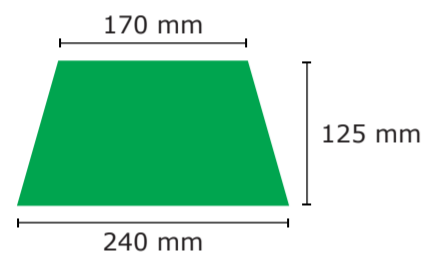

Art.Nr. / item-no. **9185**

Artikel / item **Mini-Taschenschirm FARE-AC**

Kd.Nr. / customer-no. **11111**

Kunde / customer **Max Mustermann**

BESPANNUNG / COVER

Maßstab / scale **1:5** Größe / size **100cm**

Bezugs-Farben / cover colours

- ☐ ~ PMS
- ☐ ~ PMS

Druck-Farben / printing colours

- ☐ ~ PMS
- ☐ ~ PMS
- ☐ ~ PMS
- ☐ ~ PMS

Legende / legend

- ----- Naht/seam
- /////// Schließband/closing strip

Druckbereich / print-sector

ID 00000

Datum / date TT.MM.JJJJ

ID-Verlauf / ID-progress

-

[1 = vorne / ahead]

[5 = hinten / behind]

Motiv-Breite
motiv-width
0 mm

Wichtige Hinweise:
- Es handelt sich auf dieser Seite nur um eine Vorschau.
- Größe und Position der Motive können beim Endprodukt etwas abweichen.
- Geringe Farbabweichungen sind aufgrund der Materialbeschaffenheit möglich.

important points:
- This page shows just a preview of the design.
- Sizes and positions can slightly variance to the final product.
- Small colour deviations can happen because of fabric texture.