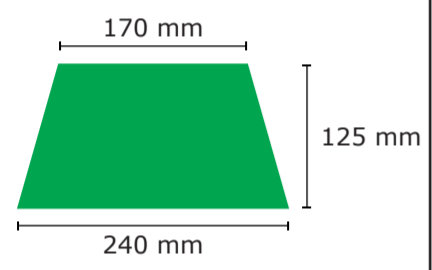

Art.Nr. / item-no. **9187**

Artikel / item **Taschenschirm FARE-AC-Mini Style**

Kd.Nr. / customer-no. **11111**

Kunde / customer **Max Mustermann**

BESPANNUNG / COVER

Maßstab / scale **1:5** Größe / size **94 cm**

Bezugs-Farben / cover colours

- ☐ ~ PMS
- ☐ ~ PMS

Druck-Farben / printing colours

- ☐ ~ PMS
- ☐ ~ PMS
- ☐ ~ PMS
- ☐ ~ PMS

Legende / legend

- ----- Naht/seam
- /////// Schließband/closing strip

Druckbereich / print-sector

ID 00000

Datum / date TT.MM.JJJJ

ID-Verlauf / ID-progress

-

[1 = vorne / ahead]

[5 = hinten / behind]

Motiv-Breite
motiv-width
0 mm

Druckvorschau / print-preview

- ☐ freigegeben / approved
- ☐ nicht freigegeben / not approved

Datum / date

Unterschrift / signature

Wichtige Hinweise:
- Es handelt sich auf dieser Seite nur um eine Vorschau.
- Größe und Position der Motive können beim Endprodukt etwas abweichen.
- Geringe Farbabweichungen sind aufgrund der Materialbeschaffenheit möglich.

important points:
- This page shows just a preview of the design.
- Sizes and positions can slightly variance to the final product.
- Small colour deviations can happen because of fabric texture.