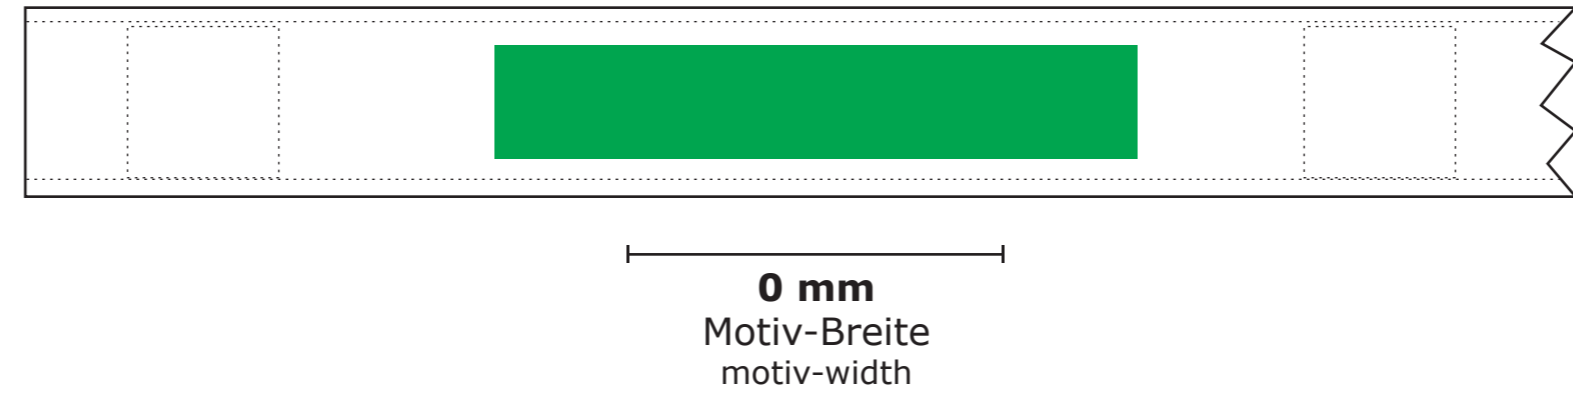

Artikel / item **Taschenschirm FARE-AC-Mini Style**

SCHLISSBAND
CLOSING STRIP

Maßstab / scale
1:1
Bezugs-Farben / cover colours
<input type="checkbox"/> ~ PMS
Druck-Farben / printing colours
<input type="checkbox"/> ~ PMS
Legende / legend
----- Naht/seam
Druckbereich / print-sector