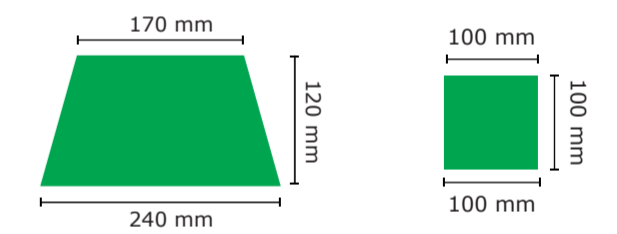

9321

Kunde / customer: 00000 **Nr:** VS0000

date: DD.MM.YYYY **editor:** AB

BESPANNUNG / COVER

Maßstab / scale:	Größe / size:
1:5	88 cm

Druckverfahren / print typ:
 - Siebdruck / screen-print
 - Digitaldruck / digital-print

Digitaldruck-Bereich / digital-print-sector

Hinweis / notice

...
...

[1 = vorne / ahead]

0 mm
Motiv-Breite
motif-width

[5 = hinten / behind]

Wichtige Hinweise:
 - Es handelt sich auf dieser Seite nur um eine Vorschau.
 - Größe und Position der Motive können beim Endprodukt etwas abweichen.
 - Geringe Farbabweichungen sind aufgrund der Materialbeschaffenheit möglich.
 - Der Maßstab bezieht sich auf den Ausdruck von DIN A2.
 - Der Abstand zwischen der unteren Schirmkante bis zum Druckbereich beträgt ca. 3 - 4 cm

important points:
 - This page shows just a preview of the design.
 - Sizes and positions can slightly variance to the final product.
 - Small colour deviations can happen because of fabric texture.
 - The scale refers to the printout of DIN A2.
 - The distance between the lower edge of the screen and the print area is approx. 3 - 4 cm