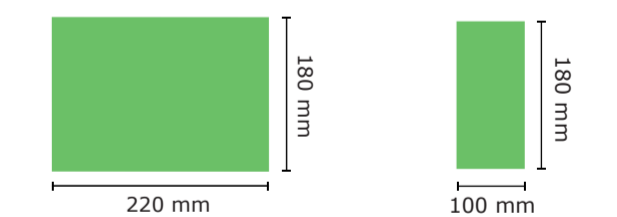

9321

Kunde / customer: 00000 **Nr:** VS0000

date: DD.MM.YYYY **editor:** AB

BESPANNUNG / COVER

Maßstab / scale:	Größe / size:
1:5	88 cm

Druckverfahren / print typ:
 - Siebdruck / screen-print
 - Digitaldruck / digital-print

Bezugs-Farbe / cover color:
 - Pantone 000
 - Pantone 000

Motiv-Farbe / motiv color:
 - Pantone 000
 - Pantone 000
 - Pantone 000
 - Pantone 000
 - Pantone 000

Legende / legend
 ----- Naht / seam

Siebdruck-Bereich / screen-print-sector

Digitaldruck-Bereich / digital-print-sector

Hinweis / notice

...
...

[1 = vorne / ahead]

0 mm
Motiv-Breite
motif-width

[5 = hinten / behind]

Wichtige Hinweise:
 - Es handelt sich auf dieser Seite nur um eine Vorschau.
 - Größe und Position der Motive können beim Endprodukt etwas abweichen.
 - Geringe Farbabweichungen sind aufgrund der Materialbeschaffenheit möglich.
 - Der Maßstab bezieht sich auf den Ausdruck von DIN A2.
 - Der Abstand zwischen der unteren Schirmkante bis zum Druckbereich beträgt ca. 3 - 4 cm

important points:
 - This page shows just a preview of the design.
 - Sizes and positions can slightly variance to the final product.
 - Small colour deviations can happen because of fabric texture.
 - The scale refers to the printout of DIN A2.
 - The distance between the lower edge of the screen and the print area is approx. 3 - 4 cm