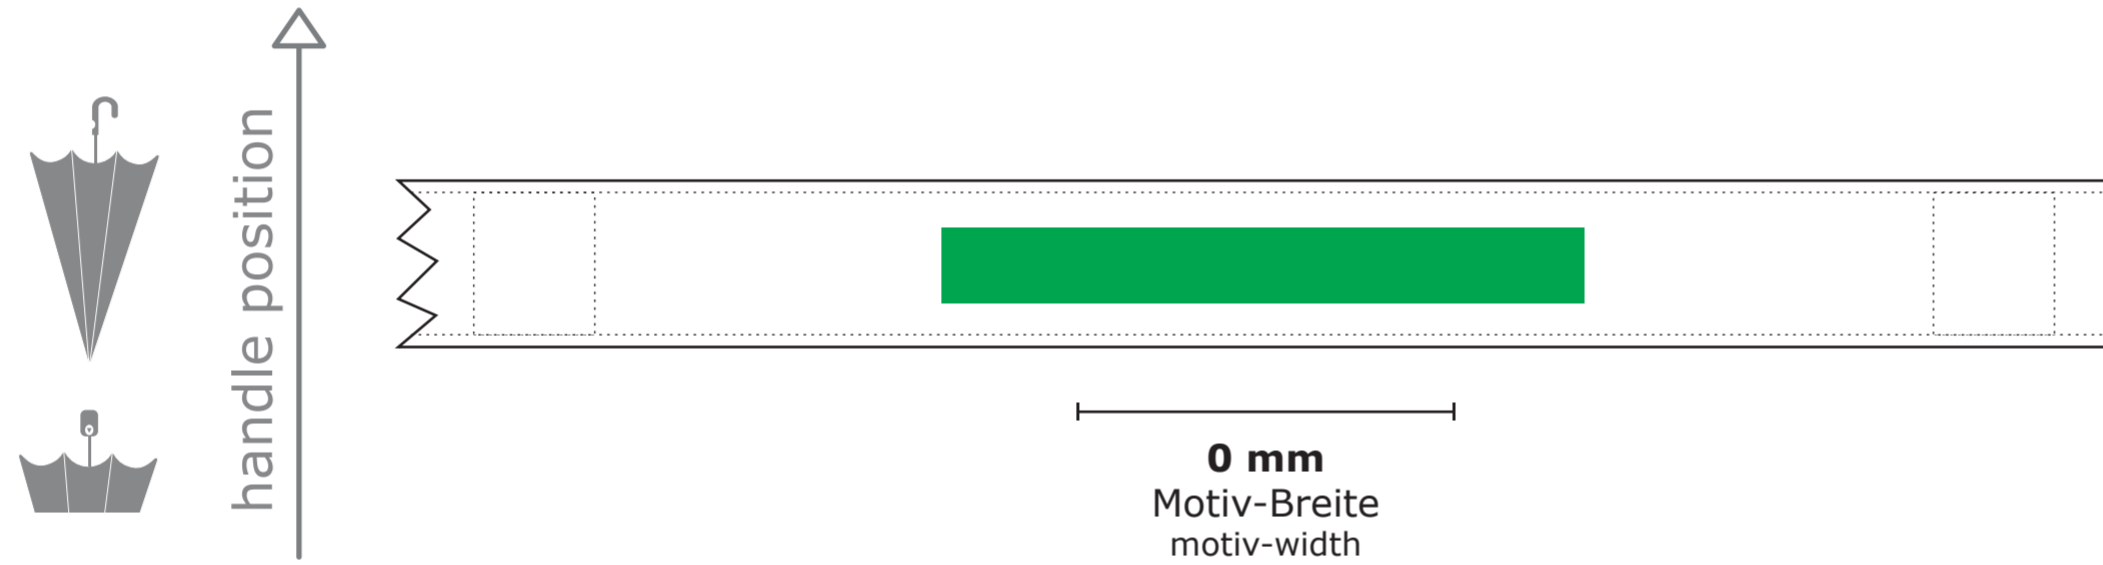

SCHLIESSBAND / CLOSING STRIP

Maßstab / scale: 1:1
Druckverfahren / print typ: ☐ - Siebdruck / screen-print (1c) ☐ - Digitaldruck / digital-print
Bezugs-Farbe / cover color: ☐ - Pantone 000
Druck-Farbe / print color: ☐ - Pantone 000 ☐ - Pantone 000 ☐ - Pantone 000 ☐ - Pantone 000 ☐ - Pantone 000
Legende / legend ----- Naht / seam
Druckbereich / print-sector 10 mm 85 mm
Hinweis / notice ... ...

Wichtige Hinweise:
- Es handelt sich auf dieser Seite nur um eine Vorschau.
- Größe und Position der Motive können beim Endprodukt etwas abweichen.
- Geringe Farbabweichungen sind aufgrund der Materialbeschaffenheit möglich.
- Der Maßstab bezieht sich auf den Ausdruck von DIN A2.

important points:
- This page shows just a preview of the design.
- Sizes and positions can slightly variance to the final product.
- Small colour deviations can happen because of fabric texture.
- The scale refers to the printout of DIN A2.