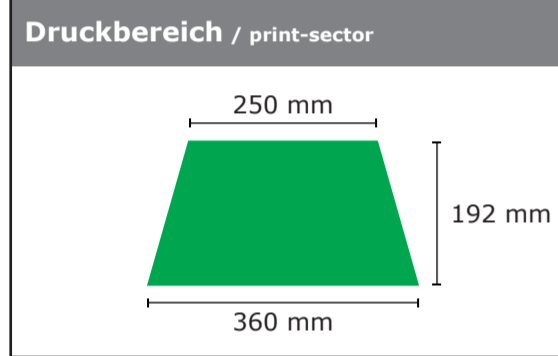

Art.Nr. / item-no. **9357**

Artikel / item **AC-Alu-Gästeschirm FARE®-Precious**

Kd.Nr. / customer-no. **11111**

Kunde / customer **Max Mustermann**

BESPANNUNG / COVER

Maßstab / scale **1:5** Größe / size **133 cm**

Bezugs-Farben / cover colours
☐ ~ PMS
☐ ~ PMS

Druck-Farben / printing colours
☐ ~ PMS
☐ ~ PMS
☐ ~ PMS
☐ ~ PMS

Legende / legend
..... Naht/seam
// Schließband/closing strip

[1 = vorne / ahead]

Motiv-Breite
motif-width
0 mm

[8]

[2]