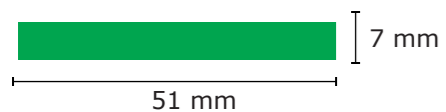

Art.Nr. / item-no.

9369

DOMING

Maßstab / scale

1:1

Hintergrundfarbe / background colour

☐ ~ PMS

Druck-Farben / printing colours

☐ ~ PMS

☐ ~ PMS

☐ ~ PMS

Druckbereich / print-sector

Sichere Bereich

schirmmacher