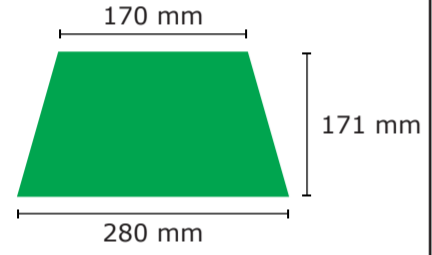

Art.Nr. / item-no. **9501**

Artikel / item **AC-Stockschirm FARE-Collection**

Kd.Nr. / customer-no. **11111**

Kunde / customer **Max Mustermann**

BESPANNUNG / COVER

Maßstab / scale **1:5**   Größe / size **105 cm**

Bezugs-Farben / cover colours

- ☐ ~ PMS
- ☐ ~ PMS

Druck-Farben / printing colours

- ☐ ~ PMS
- ☐ ~ PMS
- ☐ ~ PMS
- ☐ ~ PMS

Legende / legend

- ----- Naht/seam
- /////// Schließband/closing strip

Druckbereich / print-sector

[1 = vorne / ahead]

[2]

[3]

[4]

Motiv-Breite
motiv-width
0 mm