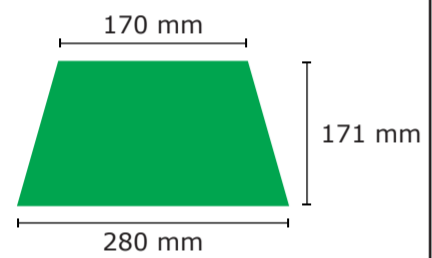

Art.Nr. / item-no. **9510**

Kd.Nr. / customer-no. **11111**

Kunde / customer **Max Mustermann**

BESPANNUNG / COVER

Maßstab / scale **1:5** Größe / size **105 cm**

Bezugs-Farben / cover colours

- ☐ ~ PMS
- ☐ ~ PMS

Druck-Farben / printing colours

- ☐ ~ PMS
- ☐ ~ PMS
- ☐ ~ PMS
- ☐ ~ PMS

Legende / legend

----- Naht/seam

Druckbereich / print-sector

[1 = vorne / ahead]

[2]

[3]

[4]

Motiv-Breite
motiv-width
0 mm