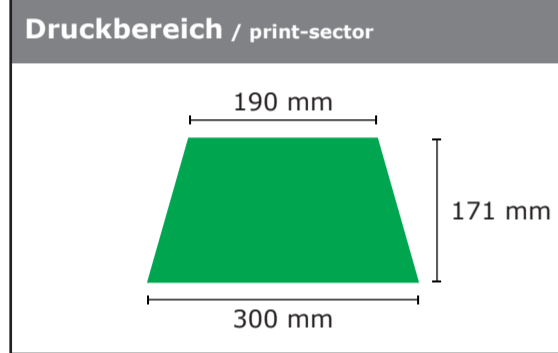

Art.Nr. / item-no. **9520**

Artikel / item **AC-Midsize-Stockschirm FARE-Seam**

Kd.Nr. / customer-no. **11111**

Kunde / customer **Max Mustermann**

BESPANNUNG / COVER

Maßstab / scale **1:5** Größe / size **115 cm**

Bezugs-Farben / cover colours
☐ ~ PMS
☐ ~ PMS

Druck-Farben / printing colours
☐ ~ PMS
☐ ~ PMS
☐ ~ PMS
☐ ~ PMS

Legende / legend
..... Naht/seam
===== Schließband/closing strip

[1 = vorne / ahead]

Motiv-Breite
motif-width
0 mm

[2]

[3]