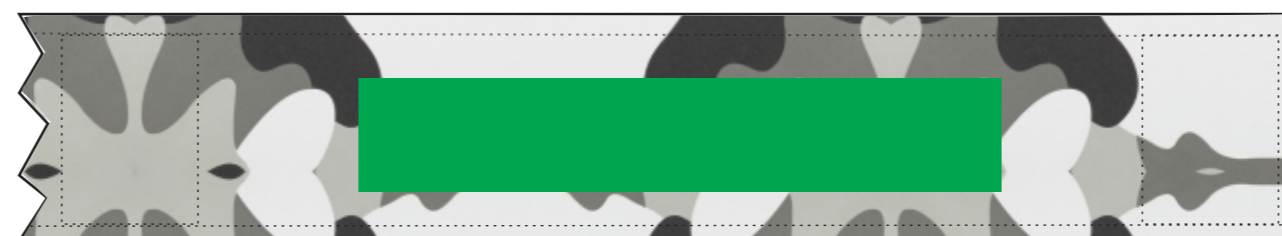

## SCHLISSBAND CLOSING STRIP

Maßstab / scale

1:1

Bezugs-Farben / cover colours

 ~ **camouflage**

Druck-Farben / printing colours

 ~ **PMS**

Legende / legend

----- Naht/seam

Druckbereich / print-sector

handle position

0 mm  
Motiv-Breite  
motif-width