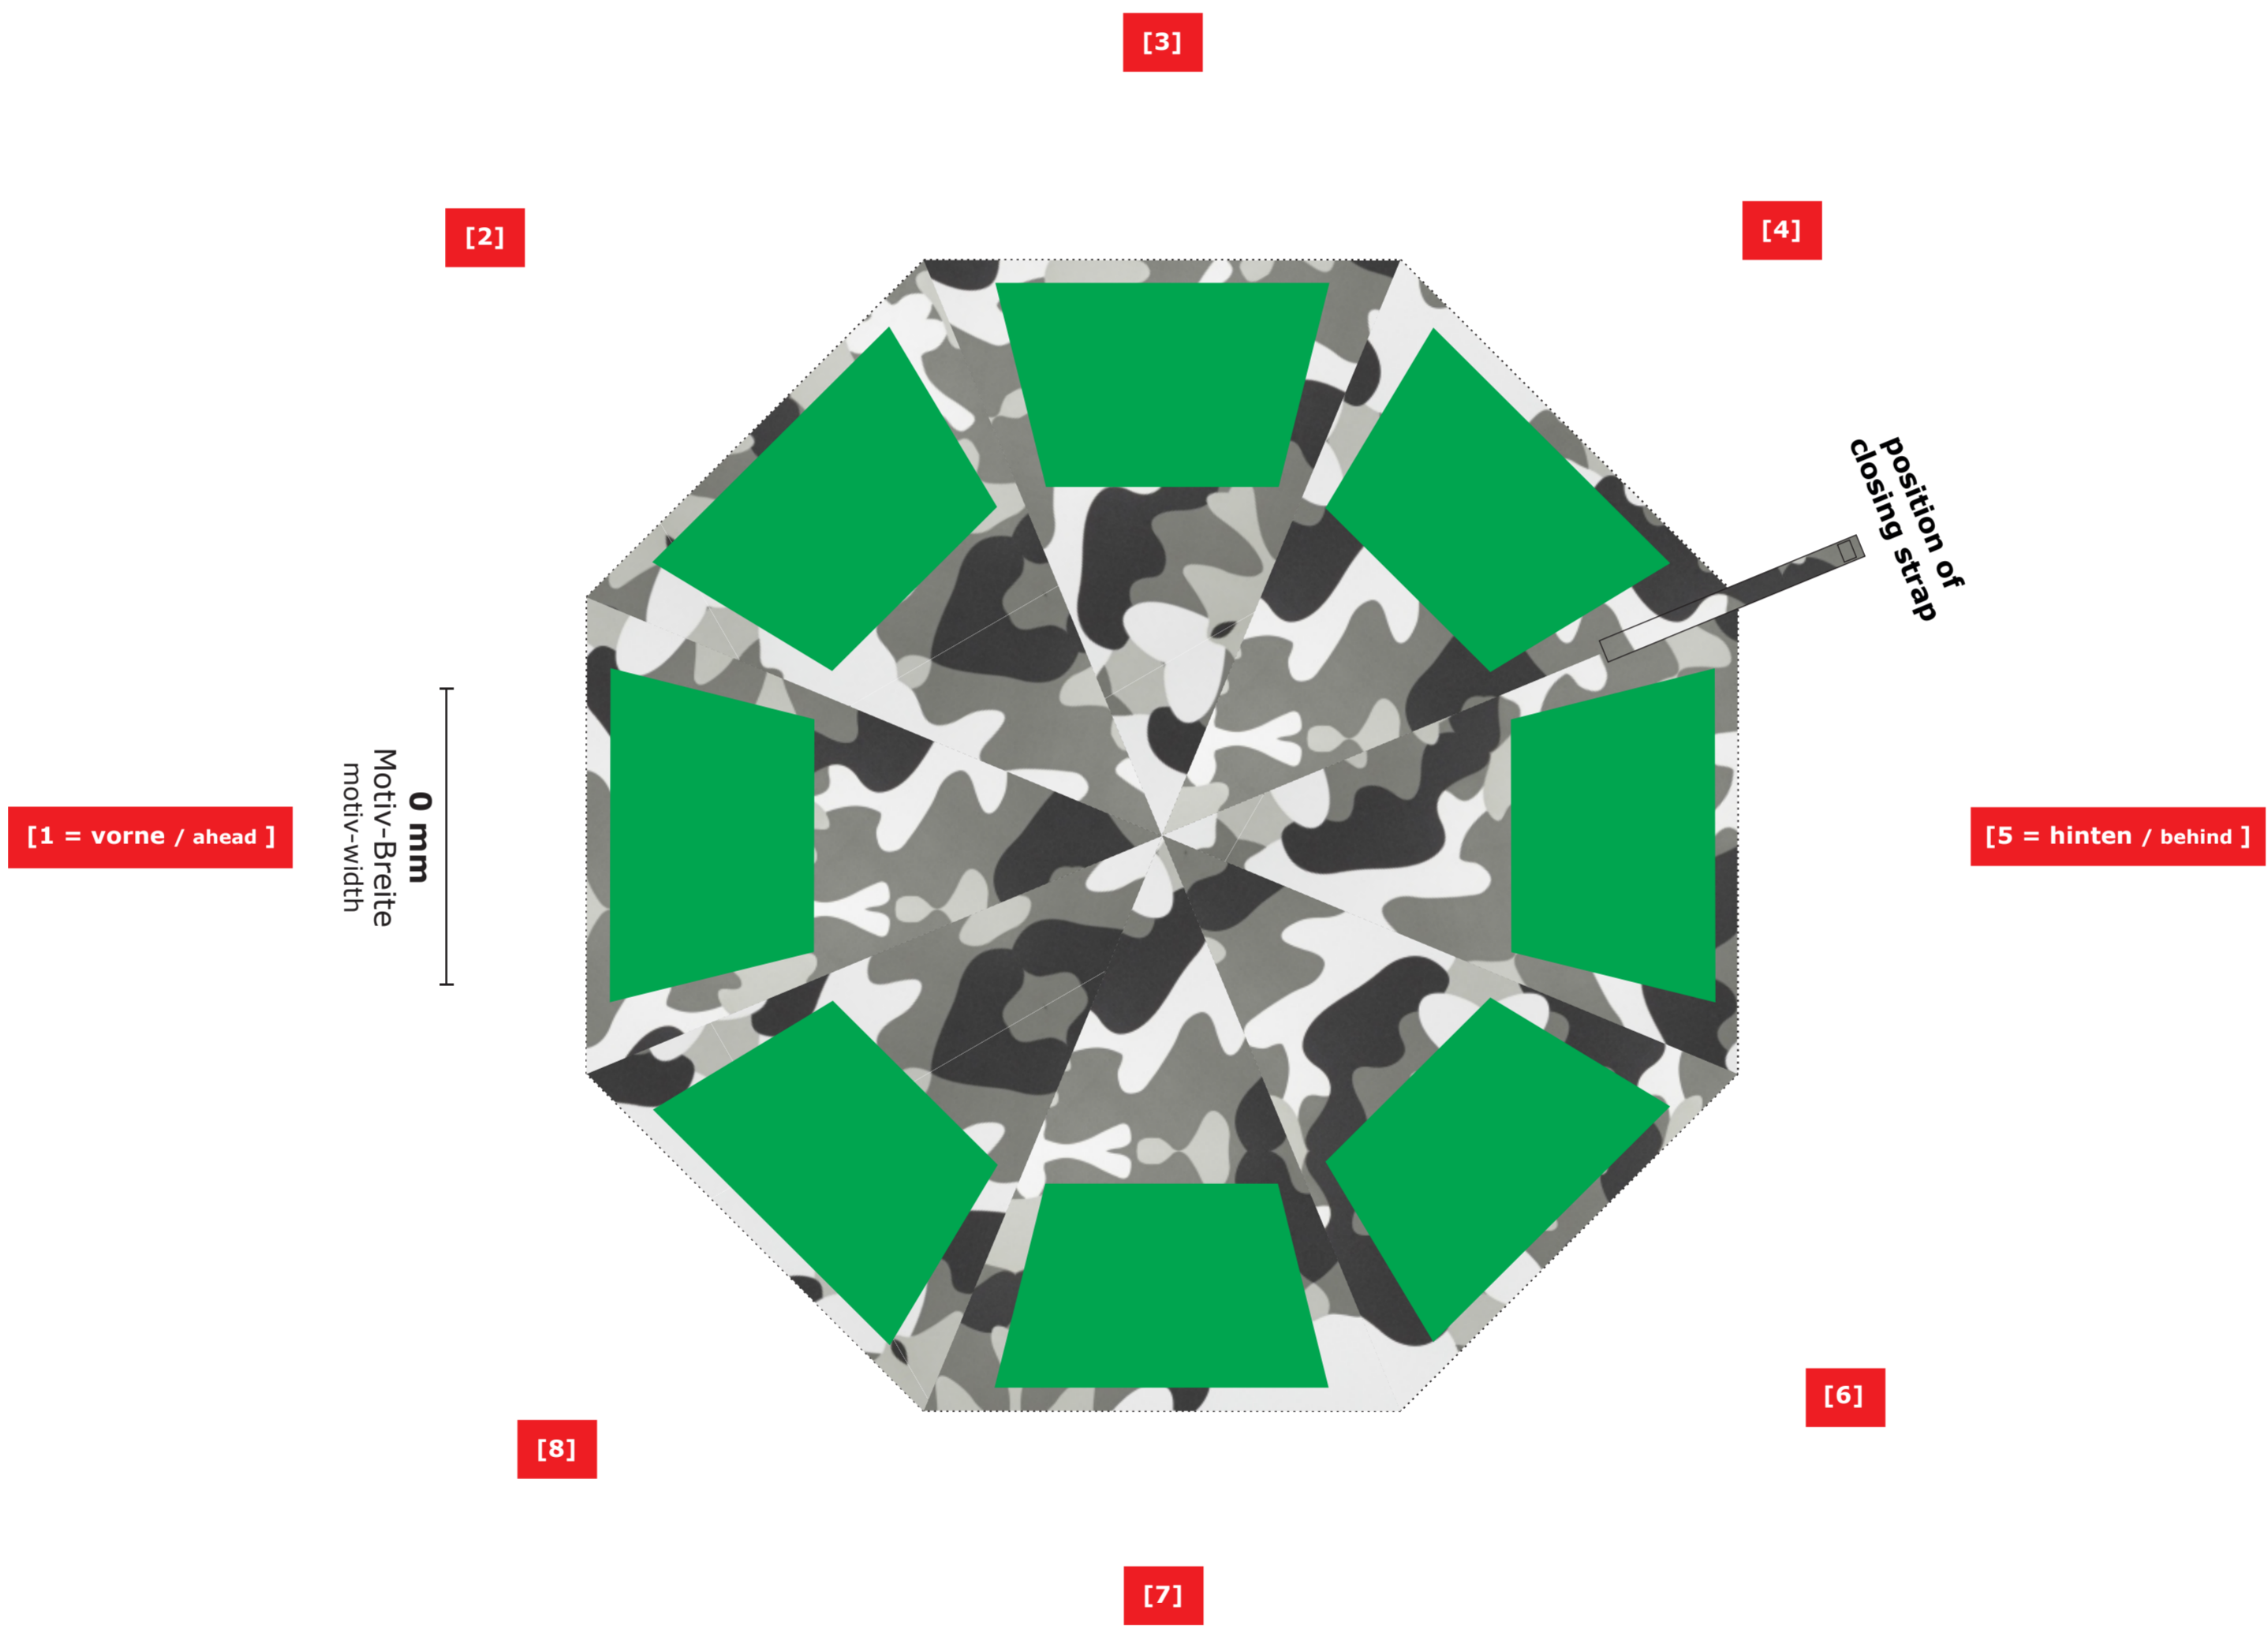

Art.Nr. / item-no. 9522

Kd.Nr. / customer-no. 11111

Kunde / customer Max Mustermann

BESPANNUNG / COVER

Maßstab / scale	Größe / size
1:5	105
Bezugs-Farben / cover colours	
~ camouflage	
Druck-Farben / printing colours	
~ PMS	
~ PMS	
~ PMS	
~ PMS	
Legende / legend	
- - - - - Naht/seam	
/////// Schließband/closing strip	
Druckbereich / print-sector	

ID 00000

Datum / date TT.MM.JJJJ

ID-Verlauf / ID-progress  
-

[1 = vorne / ahead ]

Motiv-Breite  
0 mm  
motiv-width

[5 = hinten / behind ]

**Wichtige Hinweise:**

- Es handelt sich auf dieser Seite nur um eine Vorschau.
- Größe und Position der Motive können beim Endprodukt etwas abweichen.
- Geringe Farbabweichungen sind aufgrund der Materialbeschaffenheit möglich.