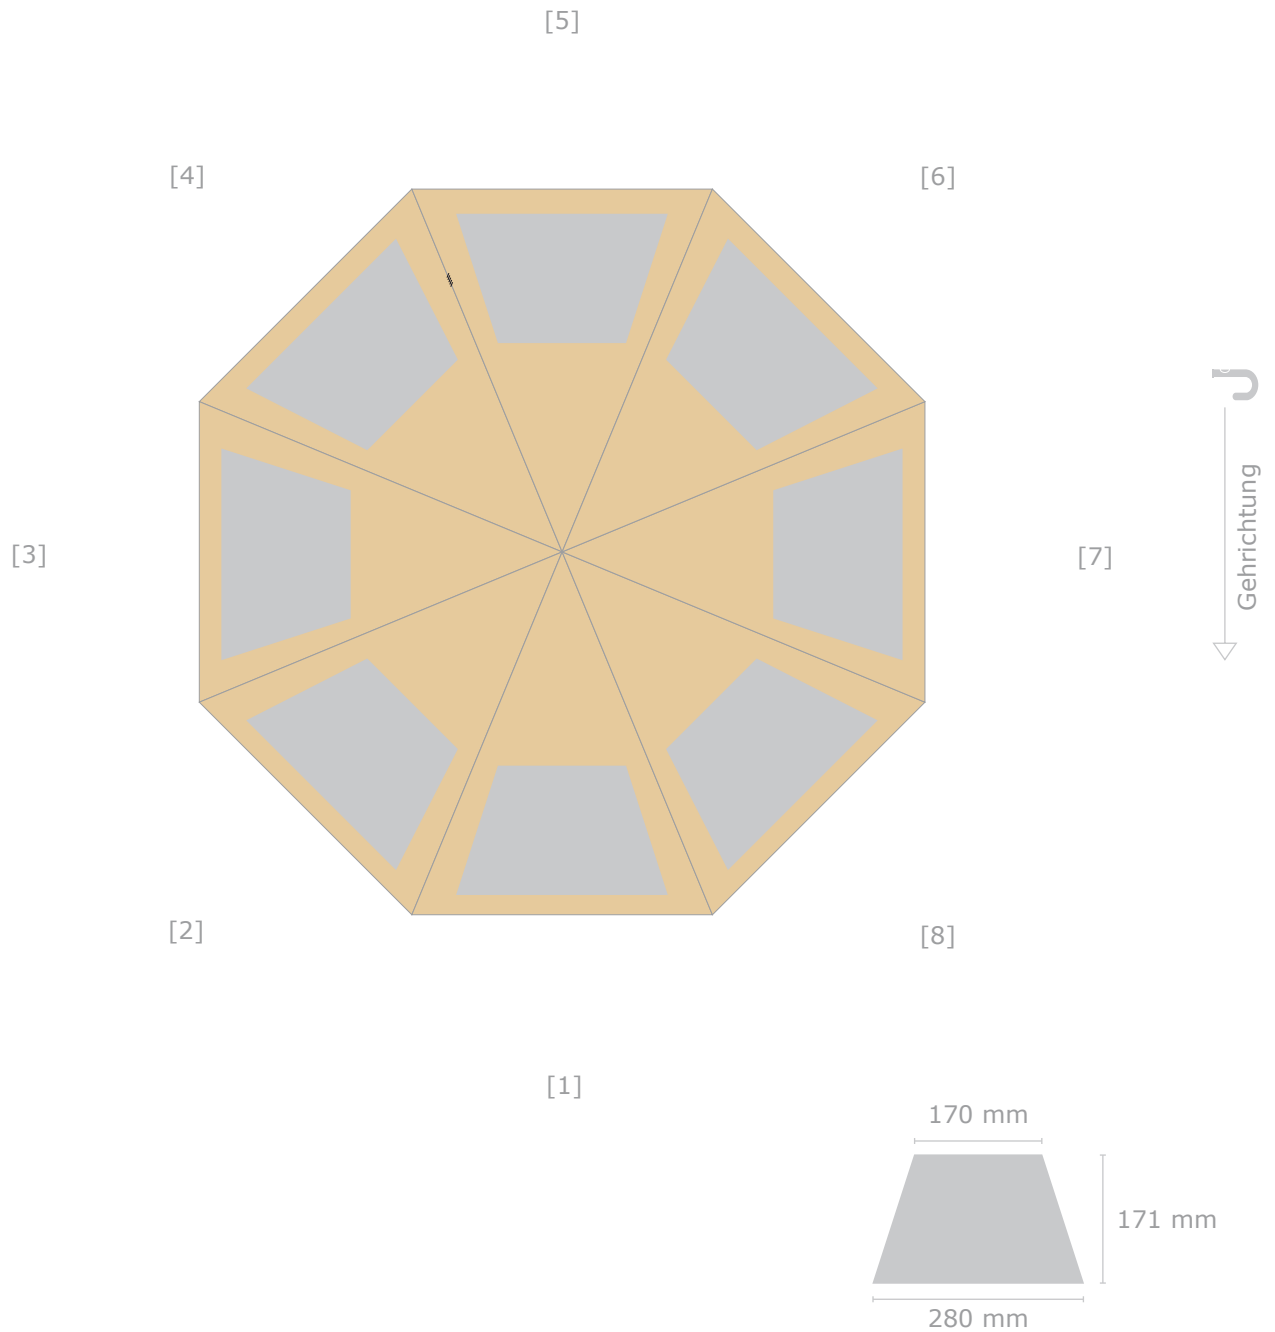

Entwurfsansicht

Kunde:

Artikel: 9547 ÖkoBrella

Ansicht Nr.: 1

Datum:

Maßstab: 1:10

Schirm - Bezug

Durchmesser: 105 cm

— Befestigung Schließband

■ Druckbereich

⋮ Naht

Farbabweichungen sind aufgrund der Materialbeschaffenheit möglich, eine 100%ige Farbtreue kann nicht garantiert werden.

Motiv 1

Größe: B x H

Farbe: Bezug in

Position: 30 mm vom äußeren Rand, zentriert auf Segment 1

Kunde:
Artikel: 9547 ÖkoBrella
Ansicht Nr.: 1
Datum:
Maßstab: 1:1

Schließband

B x H: 180 mm x 20 mm

— Befestigung Schließband

■ Druckbereich

⋮ Naht

Motiv 1

Größe: B x H
Farbe: Bezug in
Position: zentriert auf dem Schließband