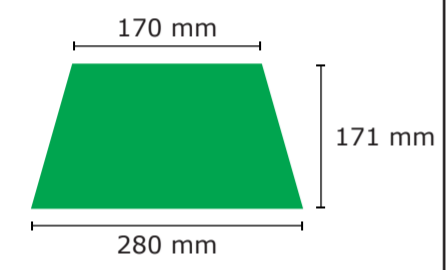

Art.Nr. / item-no. **9549**

Artikel / item **FARE AC-Stockschirm Safebrella LED**

Kd.Nr. / customer-no. **11111**

Kunde / customer **Max Mustermann**

BESPANNUNG / COVER

Maßstab / scale **1:5** Größe / size **105 cm**

Bezugs-Farben / cover colours

- ☐ ~ PMS
- ☐ ~ PMS

Druck-Farben / printing colours

- ☐ ~ PMS
- ☐ ~ PMS
- ☐ ~ PMS
- ☐ ~ PMS

Legende / legend

- ----- Naht/seam
- //// Schließband/closing strip

Druckbereich / print-sector

[1 = vorne / ahead]

[2]

[3]

[4]

Motiv-Breite
motiv-width
0 mm