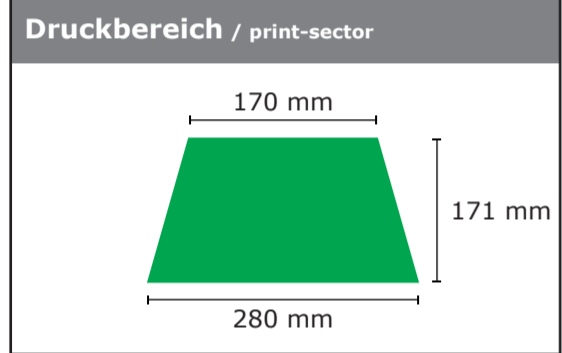

Art.Nr. / item-no. **9575**

Artikel / item **AC-Stockschirm ÖkoBrella**

Kd.Nr. / customer-no. **11111**

Kunde / customer **Max Mustermann**

BESPANNUNG / COVER

Maßstab / scale **1:5** Größe / size **105 cm**

Bezugs-Farben / cover colours
☐ ~ PMS
☐ ~ PMS

Druck-Farben / printing colours
☐ ~ PMS
☐ ~ PMS
☐ ~ PMS
☐ ~ PMS

Legende / legend
..... Naht/seam
// Schließband/closing strip

[1 = vorne / ahead]

[2]

[3]

[4]

Motiv-Breite
motiv-width
0 mm