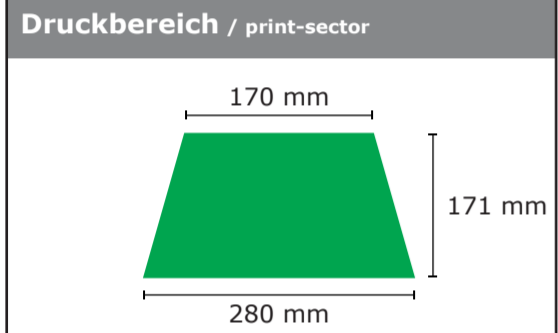

Art.Nr. / item-no. 9583

Kd.Nr. / customer-no. 11111

Kunde / customer Max Mustermann

BESPANNUNG / COVER

Maßstab / scale 1:5 Größe / size 105 cm

Bezugs-Farben / cover colours ~ PMS

Druck-Farben / printing colours ~ PMS

Legende / legend Naht/seam

[1 = vorne / ahead]

[2]

[3]

[4]

ID 00000

Datum / date TT.MM.JJJJ

ID-Verlauf / ID-progress

Motiv-Breite 0 mm motif-width

Position of closing strap

[5 = hinten / behind]

Gehrichtung walking direction

[8]

[6]

Druckvorschau / print-preview

freigegeben / approved nicht freigegeben / not approved

Datum / date

Unterschrift / signature

[7]

Wichtige Hinweise: - Es handelt sich auf dieser Seite nur um eine Vorschau. - Größe und Position der Motive können beim Endprodukt etwas abweichen. - Geringe Farbabweichungen sind aufgrund der Materialbeschaffenheit möglich.

important points: - This page shows just a preview of the design. - Sizes and positions can slightly variance to the final product. - Small colour deviations can happen because of fabric texture.