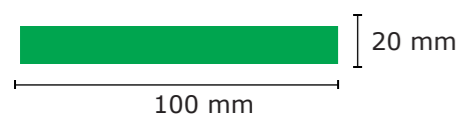

Art.Nr. / item-no.

9584

SCHLISSBAND CLOSING STRIP

Maßstab / scale

1:1

Bezugs-Farben / cover colours

☐ ~ PMS

Druck-Farben / printing colours

☐ ~ PMS

Legende / legend

----- Naht/seam

Druckbereich / print-sector

↑
handle position