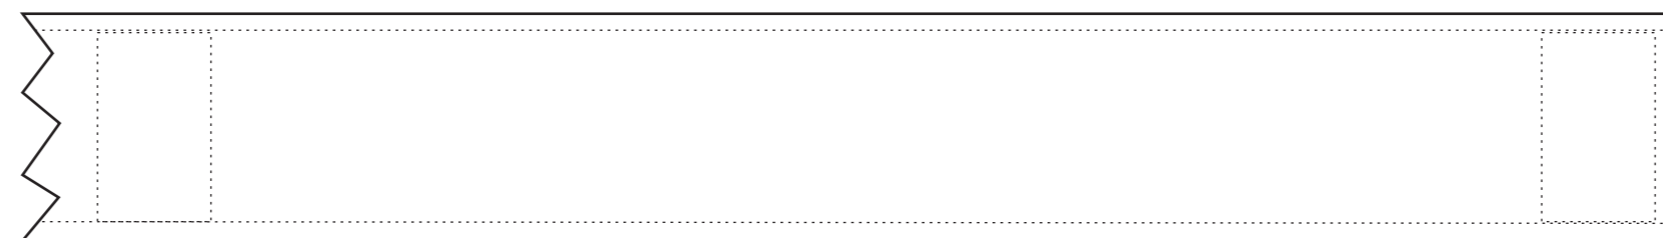

9584

SCHLISSBAND CLOSING STRIP

Maßstab / scale

1:1

Bezugs-Farben / cover colours

~ PMS

Druck-Farben / printing colours

~ PMS

Legende / legend

----- Naht/seam

Druckbereich / print-sector

↑
handle position

0 mm
Motiv-Breite
motiv-width

Wichtige Hinweise:

- Es handelt sich auf dieser Seite nur um eine Vorschau.
- Größe und Position der Motive können beim Endprodukt etwas abweichen.
- Geringe Farbabweichungen sind aufgrund der Materialbeschaffenheit möglich.