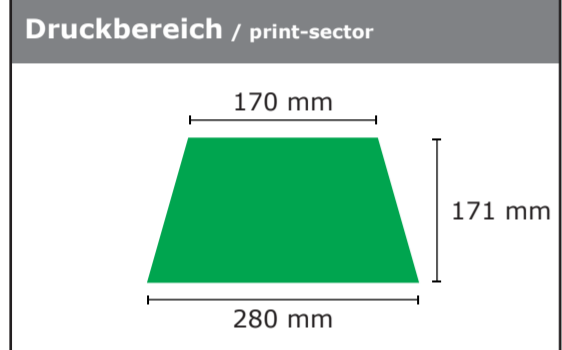

Art.Nr. / item-no. **9590**

Artikel / item **AC-Midsize-Stockschirm FARE-Style**

Kd.Nr. / customer-no. **11111**

Kunde / customer **Max Mustermann**

BESPANNUNG / COVER

Maßstab / scale **1:5** Größe / size **112 cm**

Bezugs-Farben / cover colours
☐ ~ PMS
☐ ~ PMS

Druck-Farben / printing colours
☐ ~ PMS
☐ ~ PMS
☐ ~ PMS
☐ ~ PMS

Legende / legend
..... Naht/seam
// Schließband/closing strip

[1 = vorne / ahead]

[2]

[3]

[4]

ID 00000

Datum / date TT.MM.JJJJ

ID-Verlauf / ID-progress
-

Motiv-Breite
motiv-width
0 mm

[5 = hinten / behind]

← Gehrichtung
walking direction