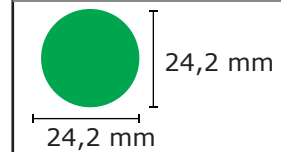

9598

DOMING GRIFF

Maßstab / scale

1:1

Bezugs-Farben / cover colours

~ PMS

Druck-Farben / printing colours

~ PMS

~ PMS

~ PMS

Druckbereich / print-sector

Motiv-Breite
motiv-width
0 mm

Wichtige Hinweise:

- Es handelt sich auf dieser Seite nur um eine Vorschau.
- Größe und Position der Motive können beim Endprodukt etwas abweichen.
- Geringe Farbabweichungen sind aufgrund der Materialbeschaffenheit möglich.