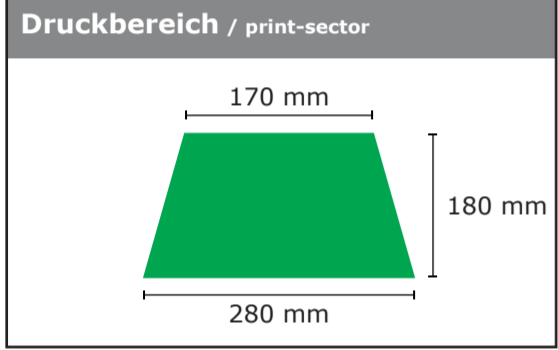

Art.Nr. / item-no. 9605

Kd.Nr. / customer-no. 11111

Kunde / customer Max Mustermann

BESPANNUNG / COVER

Maßstab / scale 1:5 Größe / size 102 cm

Bezugs-Farben / cover colours ~ PMS

Druck-Farben / printing colours ~ PMS

Legende / legend Naht/seam

[1 = vorne / ahead ]

Motiv-Breite 0 mm motiv-width

[3] position of closing strap

[5 = hinten / behind ]

ID 00000

Datum / date TT.MM.JJJJ

ID-Verlauf / ID-progress

~ PMS

Legende / legend

----- Naht/seam

Druckbereich / print-sector

handle position

0 mm  
Motiv-Breite  
motiv-width

**Wichtige Hinweise:**

- Es handelt sich auf dieser Seite nur um eine Vorschau.
- Größe und Position der Motive können beim Endprodukt etwas abweichen.
- Geringe Farbabweichungen sind aufgrund der Materialbeschaffenheit möglich.