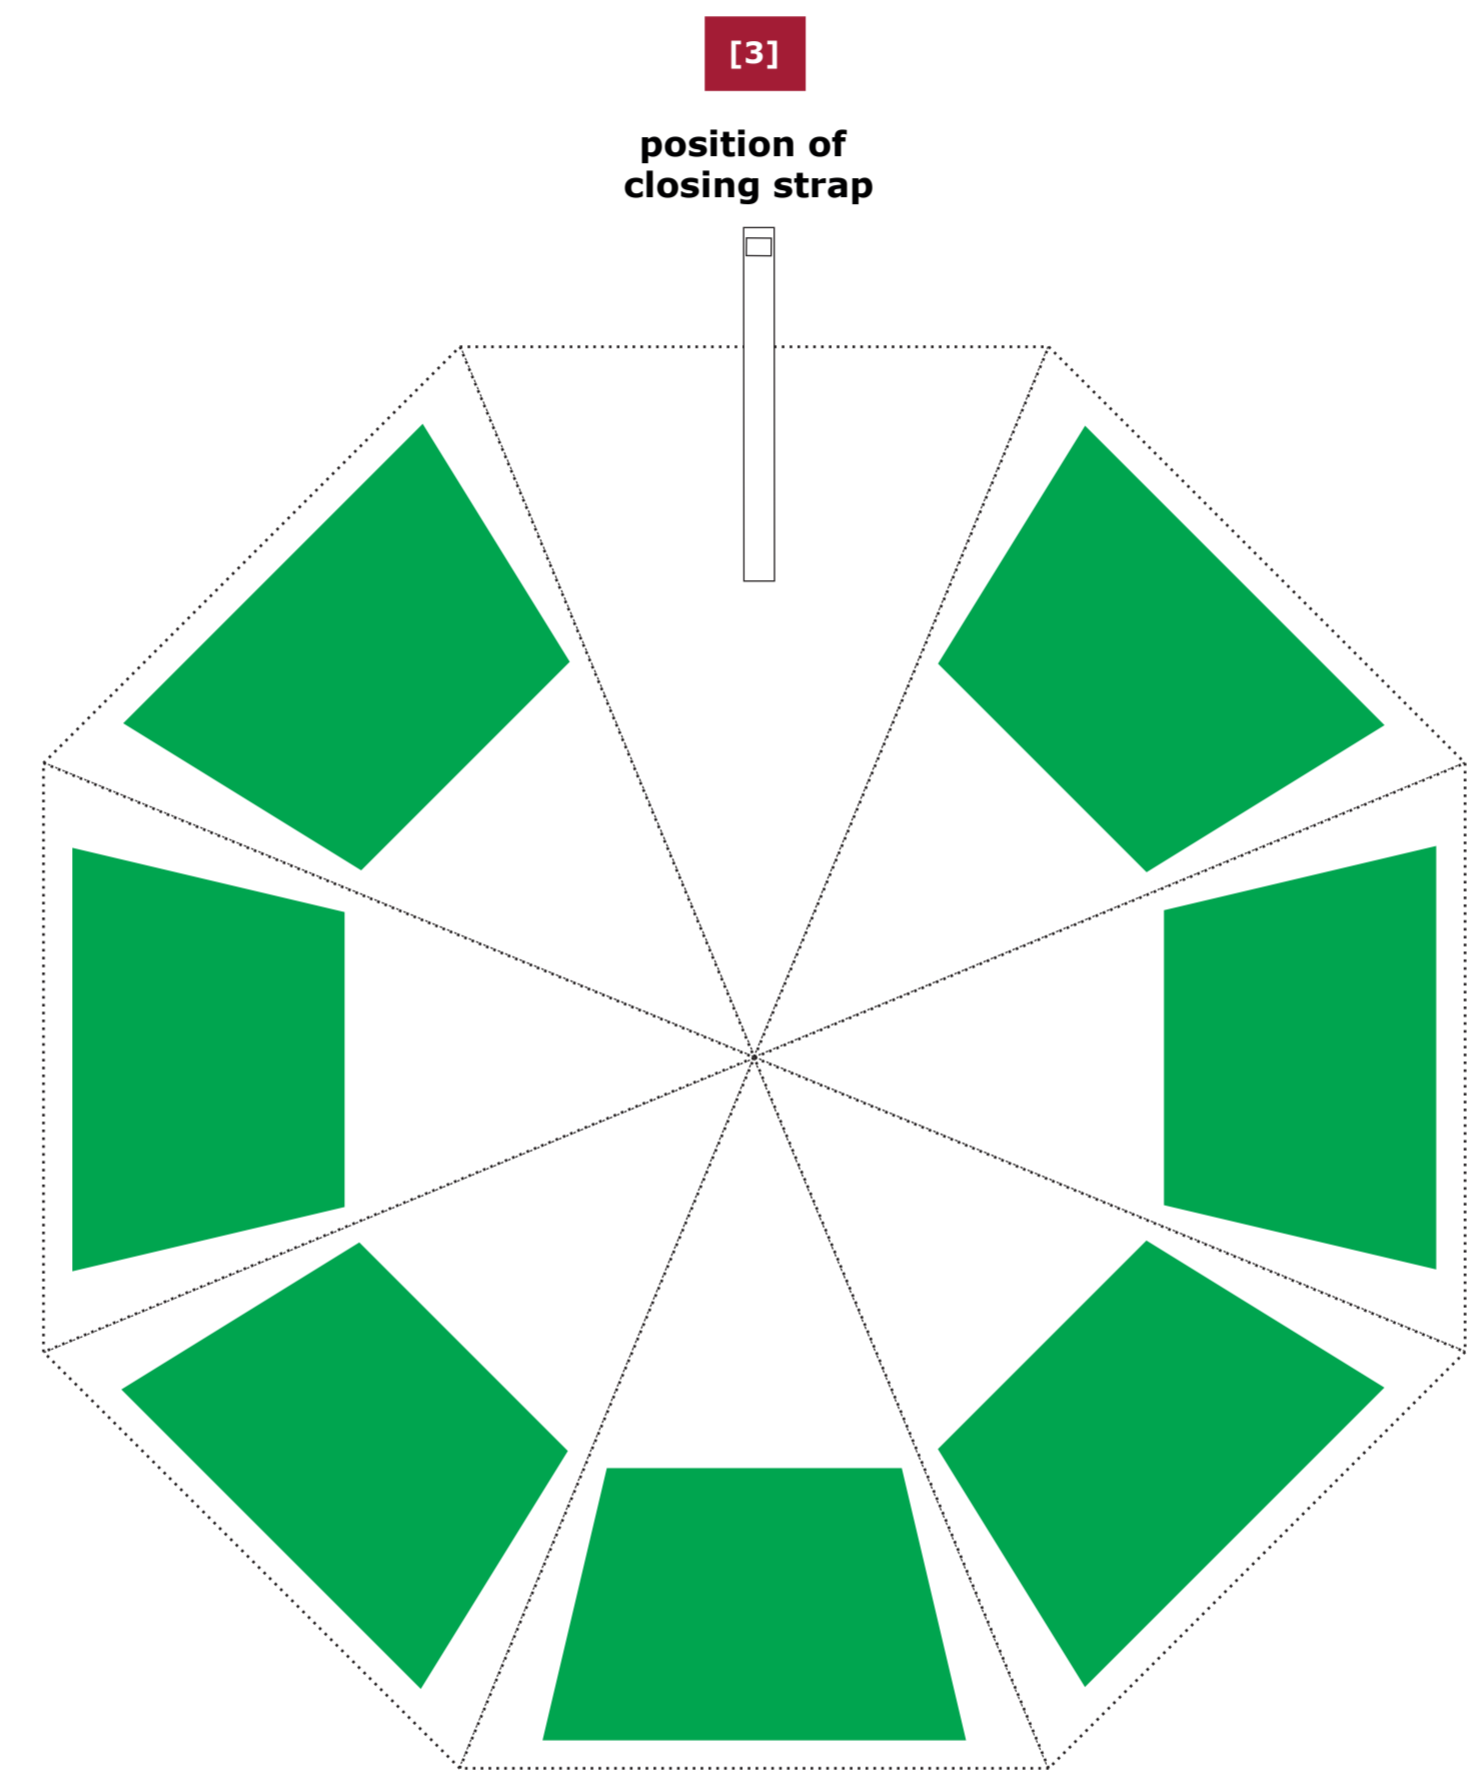

Art.Nr. / item-no. 9605

Kd.Nr. / customer-no. 11111

Kunde / customer Max Mustermann

BESPANNUNG / COVER

Maßstab / scale 1:5 Größe / size 102 cm

Bezugs-Farben / cover colours ~ PMS

Druck-Farben / printing colours ~ PMS

Legende / legend Naht/seam

[1 = vorne / ahead ]

Motiv-Breite 0 mm motiv-width

[3] position of closing strap

[5 = hinten / behind ]

ID 00000

Datum / date TT.MM.JJJJ

ID-Verlauf / ID-progress

Art.Nr. / item-no.

9605

**SCHLISSBAND**  
CLOSING STRIP

Maßstab / scale

1:1

Bezugs-Farben / cover colours

~ PMS

Druck-Farben / printing colours

~ PMS

Legende / legend

----- Naht/seam

Druckbereich / print-sector

handle position

0 mm  
Motiv-Breite  
motiv-width

**Wichtige Hinweise:**

- Es handelt sich auf dieser Seite nur um eine Vorschau.
- Größe und Position der Motive können beim Endprodukt etwas abweichen.
- Geringe Farbabweichungen sind aufgrund der Materialbeschaffenheit möglich.