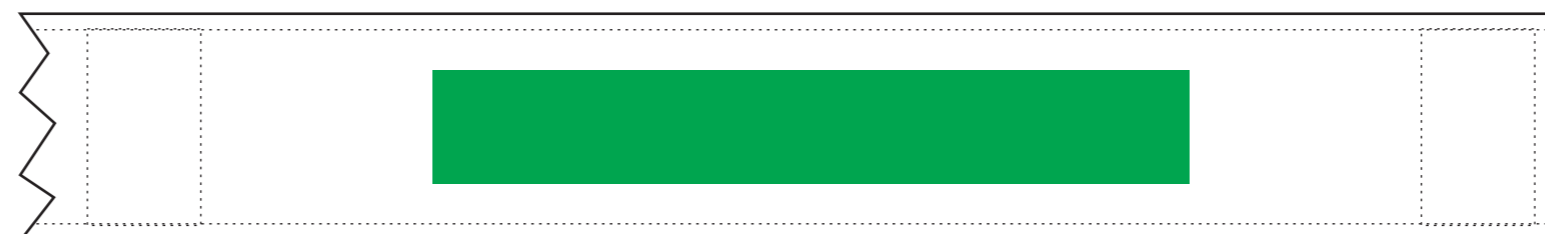

~ PMS

Legende / legend

----- Naht/seam

Druckbereich / print-sector

handle position

0 mm  
Motiv-Breite  
motiv-width

**Wichtige Hinweise:**

- Es handelt sich auf dieser Seite nur um eine Vorschau.
- Größe und Position der Motive können beim Endprodukt etwas abweichen.
- Geringe Farbabweichungen sind aufgrund der Materialbeschaffenheit möglich.