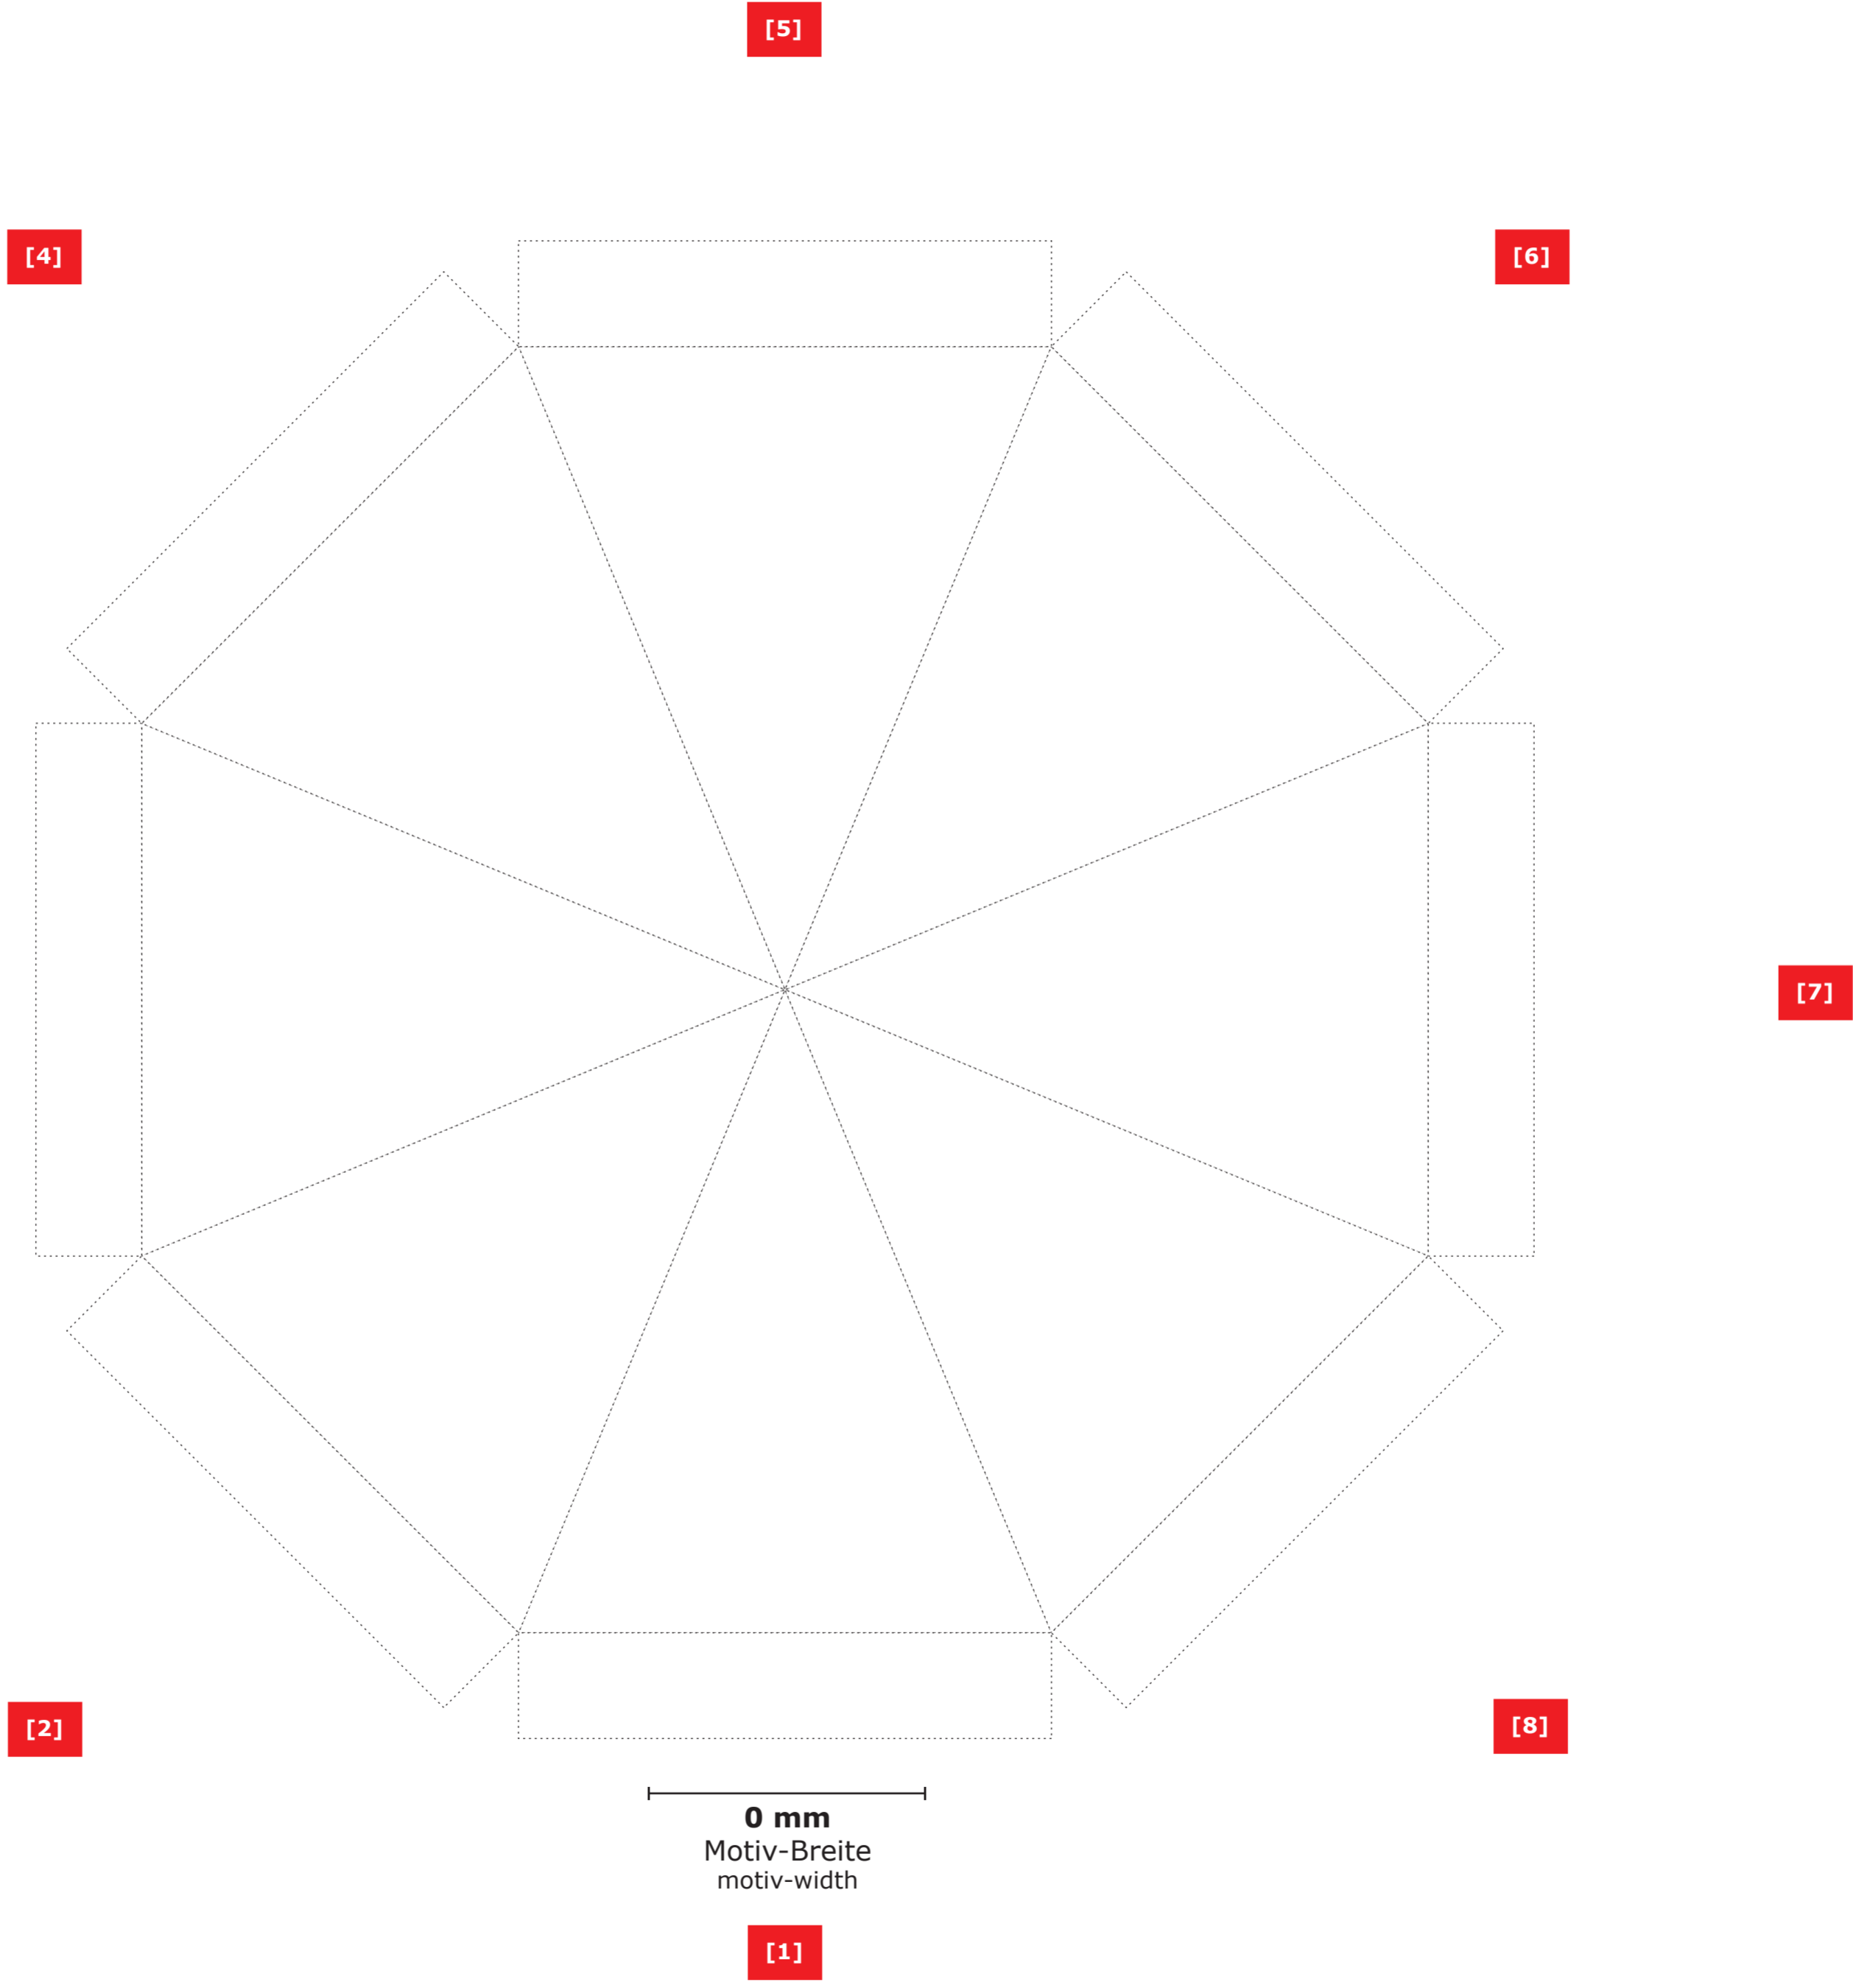

Art.Nr. / item-no. **9646**

Artikel / item **Eco Round SB**

Kd.Nr. / customer-no. **11111**

Kunde / customer **Max Mustermann**

VORSCHAU / PREVIEW

Maßstab / scale	Größe / size
1:10	250 cm 
Windhaube / ventil	Volant / volant
	✓ 19 cm
Bezugs-Farben / cover colours	
<input type="checkbox"/> ~ PMS	
<input type="checkbox"/> ~ PMS	
<input type="checkbox"/> ~ PMS	
<input type="checkbox"/> ~ PMS	
Druck-Farben / printing colours	
<input type="checkbox"/> ~ PMS	
<input type="checkbox"/> ~ PMS	
<input type="checkbox"/> ~ PMS	
<input type="checkbox"/> ~ PMS	
<input type="checkbox"/> ~ PMS	
<input type="checkbox"/> ~ PMS	
Legende / legend	
-----	Naht/seam

ID **00000**

Datum / date **TT.MM.JJJJ**

ID-Verlauf / ID-progress
-

Druckvorschau / print-preview

freigegeben / approved
 nicht freigegeben / not approved

Datum / date

Unterschrift / signature

Wichtige Hinweise:
 - Es handelt sich auf dieser Seite nur um eine Vorschau.
 - Größe und Position der Motive können beim Endprodukt etwas abweichen.
 - Geringe Farbabweichungen sind aufgrund der Materialbeschaffenheit möglich.

important points:
 - This page shows just a preview of the design.
 - Sizes and positions can slightly variance to the final product.
 - Small colour deviations can happen because of fabric texture.